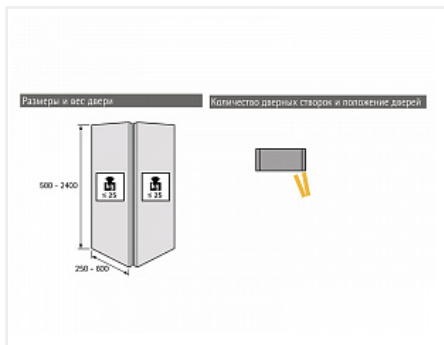

Комплект фурнитуры WingLine L 12кг/Н2400мм с самозакрыванием, правый Art. 9237906, Hettich

Вес створки, кг:	до 12
Рекомендуемая ширина створки, мм:	250-600
Количество дверей:	1 правая
Наличие нижней направляющей:	да
Крепление к боковине:	да
Открытие Push to Open:	нет
Art.Hettich:	9237906
Серия:	WingLine L
Высота фасада, мм:	500 - 2400
Протестировано на количество циклов откр/закрыт:	40000
Толщина двери, мм:	16-25
Количество в упаковке:	1 комп.

Код: 122671 Артикул: 9237906

Склад

Ваша цена: Розница

3 066.93 руб./комп.

Дополнительные изображения:

Внимание! Данные по весу и ширине указаны для створки (1/2 двери) !!!

Описание

Система складных дверей WingLine L за счёт складывания створок экономит пространство и обеспечивает максимальный доступ к содержимому шкафа