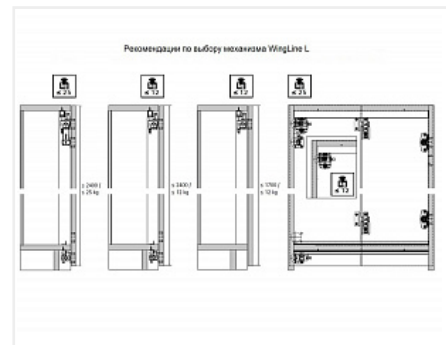

Внимание! Данные по весу и ширине указаны для створки (1/2 двери) !!!