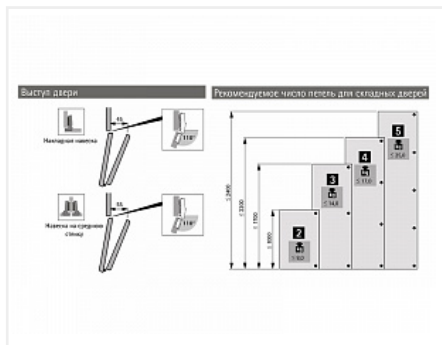

Комплект фурнитуры WingLine L 12кг/Н2400мм с самозакрыванием, правый Art. 9237906, Hettich

Вес створки, кг:	до 12
Рекомендуемая ширина створки, мм:	250-600
Количество дверей:	1 правая
Наличие нижней направляющей:	да
Крепление к боковине:	да
Открытие Push to Open:	нет
Art.Hettich:	9237906
Серия:	WingLine L
Высота фасада, мм:	500 - 2400
Протестировано на количество циклов откр/закрыт:	40000
Толщина двери, мм:	16-25
Количество в упаковке:	1 комп.

Код: 122671 Артикул: 9237906

Склад

Ваша цена: Розница

3 066.93 руб./комп.

Дополнительные изображения:

Внимание! Данные по весу и ширине указаны для створки (1/2 двери) !!!

Описание

Система складных дверей WingLine L за счёт складывания створок экономит пространство и обеспечивает максимальный доступ к содержимому шкафа

Выступ дверей без учёта толщины фасада составляет 45 мм в случае накладной навески и 55 мм в случае вкладной

Комплект фурнитуры содержит все необходимые элементы для сборки одной двухстворчатой стандартной складной двери с нижним направляющим элементом

Использование совместно с механизмом с Pull to move Silent обеспечивает плавное автоматическое открывание двери начиная с угла более 35*

Состав комплекта:

1 ходовой элемент быстрого монтажа, макс. 12 кг с функцией самозакрывания