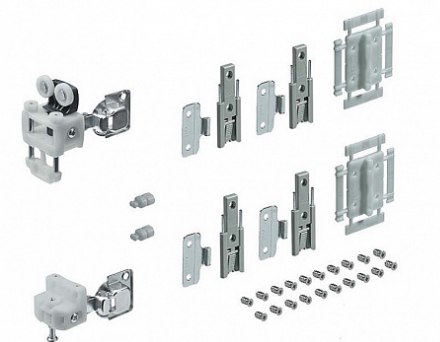

Комплект фурнитуры WingLine L 12кг/Н2400мм с самозакрыванием, правый Art. 9237906, Hettich

Вес створки, кг:	до 12
Рекомендуемая ширина створки, мм:	250-600
Количество дверей:	1 правая
Наличие нижней направляющей:	да
Крепление к боковине:	да
Открытие Push to Open:	нет
Art.Hettich:	9237906
Серия:	WingLine L
Высота фасада, мм:	500 - 2400
Протестировано на количество циклов откр/закрыт:	40000
Толщина двери, мм:	16-25
Количество в упаковке:	1 комп.

Выступ дверей без учёта толщины фасада составляет 45 мм в случае накладной навески и 55 мм в случае вкладной

Комплект фурнитуры содержит все необходимые элементы для сборки одной двухстворчатой стандартной складной двери с нижним направляющим элементом

Использование совместно с механизмом с Pull to move Silent обеспечивает плавное автоматическое открывание двери начиная с угла более 35*

Состав комплекта:

1 ходовой элемент быстрого монтажа, макс. 12 кг с функцией самозакрывания

1 направляющий элемент быстрого монтажа с функцией самозакрывания

4 петли для складных дверей

2 разметочных шаблона для средних петель

2 амортизатора

1 фиксатор для двери

Крепежные винты

Примечания:

Профили заказываются отдельно