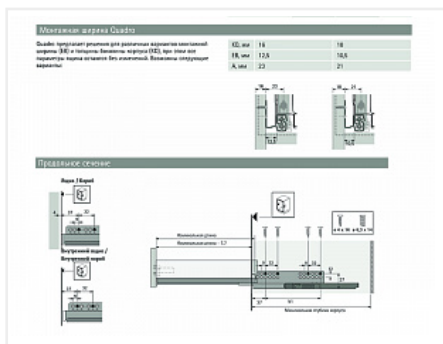

Скрытая направляющая Quadro V6 30/300 SFDP, полн. выдв., для InnoTech Atira с Push+Silent, EB 12,5, левая, глубина 350мм Art. 924371900, Hettich

Модификации:	направляющая Quadro V6
Параметры модификаций:	Номинальная длина, мм, Тип выдвижения, Сторона, Максимальная нагрузка, кг
Сторона:	левая
Серия направляющих:	Quadro V6
Art.Hettich:	9243719
Производитель:	Hettich
Серия:	InnoTech Atira
Максимальная нагрузка, кг:	30
Тип направляющих:	Push to open с доводчиком
Тип:	Комплектующие для ящика
Номинальная длина, мм:	300
Тип выдвижения:	полное
Плавное закрытие:	да
Min глубина модуля, мм:	315
Количество в упаковке:	1 шт

Код: 193072   Артикул: 9243719

Под заказ

Ваша цена: Розница

1 122.28 руб./шт

Дополнительные изображения:

Для сборки вам обязательно понадобится:

Система ящиков
InnoTech Atira,
AvanTech YOU
и ArciTech
Hettich