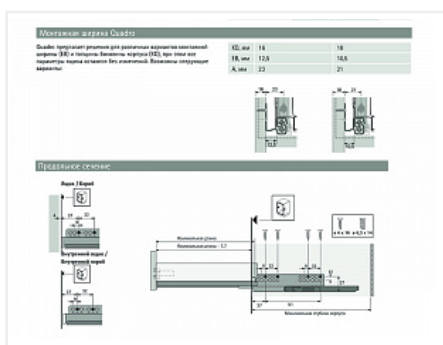

Скрытая направляющая Quadro V6 30/300 SFDP, полн. выдв., для InnoTech Atira с Push+Silent, EB 12,5, левая, глубина 350мм Art. 924371900, Hettich

Модификации:	направляющая Quadro V6
Параметры модификаций:	Номинальная длина, мм, Тип выдвижения, Страна, Максимальная нагрузка, кг
Страна:	левая
Серия направляющих:	Quadro V6
Art.Hettich:	9243719
Производитель:	Hettich
Серия:	InnoTech Atira
Максимальная нагрузка, кг:	30
Тип направляющих:	Push to open с доводчиком
Тип:	Комплектующие для ящика
Номинальная длина, мм:	300
Тип выдвижения:	полное
Плавное закрытие:	да
Min глубина модуля, мм:	315
Количество в упаковке:	1 шт

Код: 193072 Артикул: 9243719

Под заказ

Ваша цена: Розница

1 122.28 руб./шт

Дополнительные изображения:

Для сборки вам обязательно понадобится:

Система ящиков
InnoTech Atira,
AvanTech YOU
и ArciTech
Hettich

для ящика push to open с доводчиком

Описание