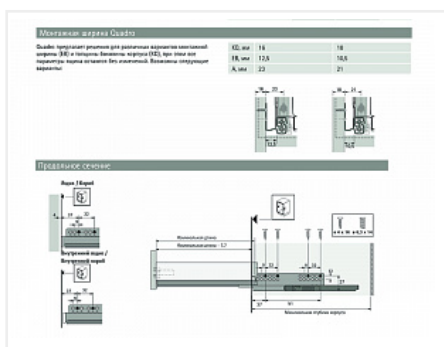

Скрытая направляющая Quadro V6 30/300 SFDP, полн. выдв., для InnoTech Atira с Push+Silent, EB 12,5, правая, глубина 350мм Art. 924372000, Hettich

Модификации:	направляющая Quadro V6
Параметры модификаций:	Номинальная длина, мм, Тип выдвижения, Сторона, Максимальная нагрузка, кг
Сторона:	правая
Серия направляющих:	Quadro V6
Art.Hettich:	9243720
Производитель:	Hettich
Серия:	InnoTech Atira
Максимальная нагрузка, кг:	30
Тип направляющих:	Push to open с доводчиком
Тип:	Комплектующие для ящика
Номинальная длина, мм:	300
Тип выдвижения:	полное
Плавное закрывание:	да
Количество в упаковке:	1 шт

Код: 193073 Артикул: 9243720

Под заказ

Ваша цена: Розница

1 122.28 руб./шт

Дополнительные изображения:

Для сборки вам обязательно понадобится:

Система ящиков
InnoTech Atira,
AvanTech YOU
и ArciTech
Hettich

для ящика push to open с доводчиком

Описание