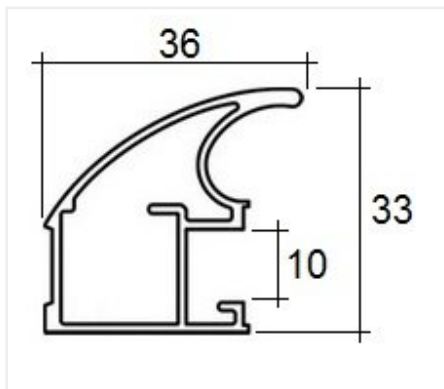

Ручка-профиль асимметричная Лагуна, индиго 5600, Absolut

Форма ручки:	Асимметричная Лагуна
Модификации:	Ручка-профиль асимметричная Лагуна Absolut окутка
Параметры модификаций:	Цвет, Длина, мм
Бренд:	Absolut
Коллекция:	Эксклюзив
Серия:	Алюминиевая система Absolut
Тип:	Для распашных дверей, Для раздвижных дверей
Цвет:	индиго
Длина, мм:	5600
Покрытие:	окутка
Количество в упаковке:	8 шт

Код: 122831   Артикул: REF!

Распродажа

Ваша цена: Розница

5 351.11 руб./шт

Дополнительные изображения:

Для сборки вам обязательно понадобится:

Буферная лента и уплотнители

Система для шкафов-купе алюминиевая

Описание

[Инструкция по установке](#)