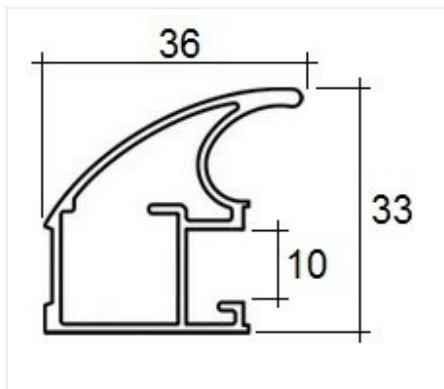

Для сборки вам обязательно понадобится:

Буферная лента и уплотнители

Система для шкафов-купе алюминиевая

Описание

[Инструкция по установке](#)