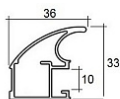

## Ручка-профиль асимметричная Лагуна, золото crema bella новый 5600, Absolut

|                        |  |
|------------------------|--|
| Форма ручки:           | <b>Асимметричная<br/>Лагуна</b>                                  |
| Модификации:           | <b>Ручка-профиль<br/>асимметричная<br/>Лагуна Absolut окутка</b> |
| Параметры модификаций: | <b>Цвет, Длина, мм</b>   |
| Бренд:                 | <b>Absolut</b>   |
| Коллекция:             | <b>Премиум</b>   |
| Серия:                 | <b>Алюминиевая<br/>система Absolut</b>                           |
| Тип:                   | <b>Для распашных<br/>дверей, Для<br/>раздвижных дверей</b>       |
| Цвет:                  | <b>золото crema bella<br/>новый</b>                              |
| Длина, мм:             | <b>5600</b>  |
| Покрытие:              | <b>окутка</b>  |
| Количество в упаковке: | <b>8 шт</b>  |