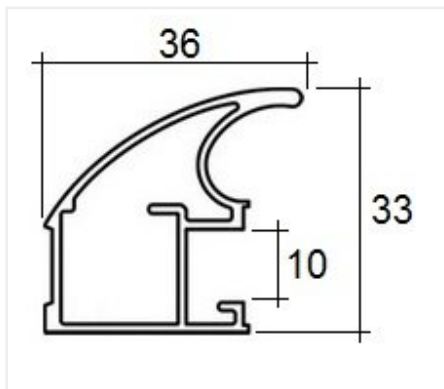

Для сборки вам обязательно понадобится:

Система для шкафов-купе алюминиевая

Буферная лента и уплотнители

Описание

[Инструкция по установке](#)