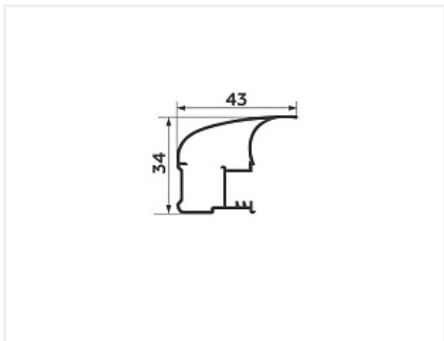

Для сборки вам обязательно понадобится:

Буферная лента
и уплотнители

Система для
шкафов-купе
алюминиевая

На концах профиля на расстоянии 50мм +/- 10% находятся контактные пятна!

Обязательные комплектующие