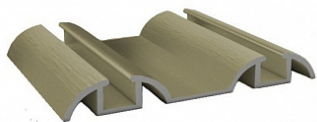

Направляющая нижняя браш шампань 5900 мм

Модификации:	Направляющая нижняя браш
Параметры модификаций:	Тип направляющих, Цвет, Длина, мм
Бренд:	Dogwell
Коллекция:	Браш
Серия:	Алюминиевая система
Тип:	Для раздвижных дверей
Цвет:	шампань
Длина, мм:	5900
Покрытие:	браш
Количество в упаковке:	1 шт

Код:
119371

Под заказ

Ваша цена: Розница

4 053.82 руб./шт

На концах профиля на расстоянии 50мм +/- 10% находятся контактные пятна!