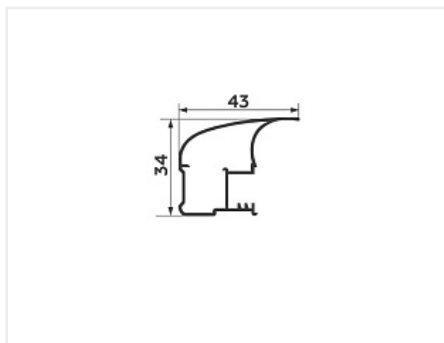

Форма ручки:	Асимметричная Лагуна
Модификации:	Ручка-профиль асимметричная Лагуна браш
Параметры модификаций:	Цвет, Длина, мм
Бренд:	Dogwell
Коллекция:	Браш
Серия:	Алюминиевая система
Тип:	Для раздвижных дверей, Для распашных дверей
Цвет:	шампань
Длина, мм:	5400
Покрытие:	браш
Количество в упаковке:	10 шт

Код:
119381

Под заказ

Ваша цена: Розница

4 810.54 руб./шт

Дополнительные изображения: