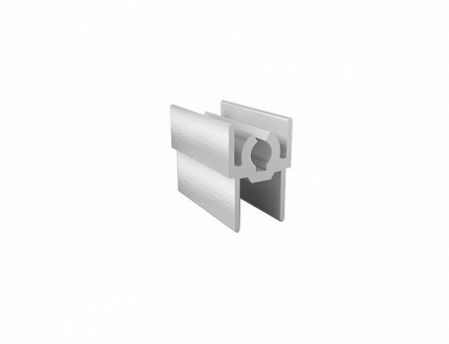

Профиль горизонтальный верхний браш серебро 5900 мм

Модификации:	Горизонтальный верхний браш
Параметры модификаций:	Цвет, Длина, мм
Бренд:	Dogwell
Коллекция:	Браш
Серия:	Алюминиевая система
Тип:	Для раздвижных дверей, Для распашных дверей
Цвет:	серебристый
Длина, мм:	5900
Покрытие:	браш
Количество в упаковке:	1 шт

Код:
119359

Распродажа

Ваша цена: Розница

2 419.60 руб./шт

На концах профиля на расстоянии 50мм +/- 10% находятся контактные пятна!