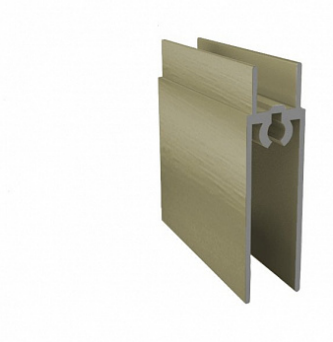

Профиль горизонтальный нижний браш шампань 2950 мм

Модификации:	Горизонтальный нижний браш
Параметры модификаций:	Цвет, Длина, мм
Бренд:	Dogwell
Коллекция:	Браш
Серия:	Алюминиевая система
Тип:	Для раздвижных дверей, Для распашных дверей
Цвет:	шампань
Длина, мм:	2950
Покрытие:	браш
Количество в упаковке:	1 шт

Код:
119374**Склад**

Ваша цена: Розница

2 745.60 руб./шт

С одного из концов профиля на расстоянии 50мм +/- 10% находится контактное пятно!