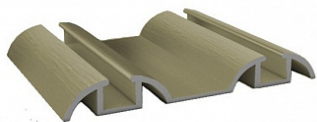

Направляющая нижняя браш шампань 2950 мм

Модификации:	Направляющая нижняя браш
Параметры модификаций:	Тип направляющих, Цвет, Длина, мм
Бренд:	Dogwell
Коллекция:	Браш
Серия:	Алюминиевая система
Тип:	Для раздвижных дверей
Цвет:	шампань
Длина, мм:	2950
Покрытие:	браш
Количество в упаковке:	1 шт

Код:
119370**Склад**

Ваша цена: Розница

2 026.91 руб./шт

С одного из концов профиля на расстоянии 50мм +/- 10% находится контактное пятно!