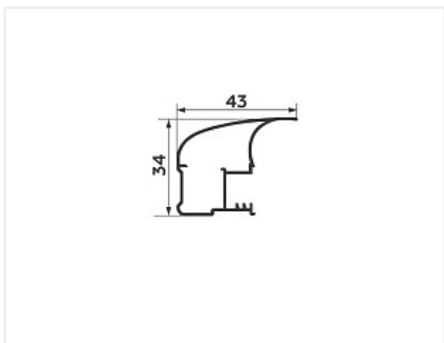

Форма ручки:	Асимметричная Laguna
Модификации:	Ручка-профиль асимметричная Лагуна браш
Параметры модификаций:	Цвет, Длина, мм
Бренд:	Dorwell
Коллекция:	Браш
Серия:	Алюминиевая система
Тип:	Для раздвижных дверей, Для распашных дверей
Цвет:	графит
Длина, мм:	2700
Покрытие:	браш
Количество в упаковке:	10 шт

Код:
119394

Склад

Ваша цена: Розница

2 352.56 руб./шт

Дополнительные изображения: