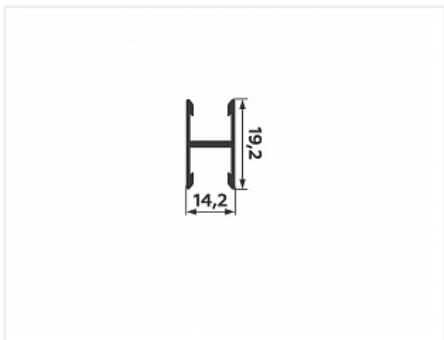

Профиль горизонтальный средний браш графит 5900 мм

Модификации:	Горизонтальный средний браш
Параметры модификаций:	Цвет, Длина, мм
Бренд:	Dogwell
Коллекция:	Браш
Серия:	Алюминиевая система
Тип:	Для раздвижных дверей, Для распашных дверей
Цвет:	графит
Длина, мм:	5900
Покрытие:	браш
Количество в упаковке:	1 шт

Код:
119391**Под заказ**

Ваша цена: Розница

2 742.78 руб./шт

Дополнительные изображения:

На концах профиля на расстоянии 50мм +/- 10% находятся контактные пятна!