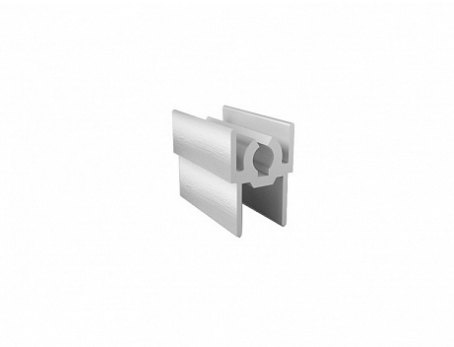

## Профиль горизонтальный верхний браш серебро 2950 мм

Модификации:	<b>Горизонтальный верхний браш</b>
Параметры модификаций:	<b>Цвет, Длина, мм</b>
Бренд:	<b>Dogwell</b>
Коллекция:	<b>Браш</b>
Серия:	<b>Алюминиевая система</b>
Тип:	<b>Для раздвижных дверей, Для распашных дверей</b>
Цвет:	<b>серебристый</b>
Длина, мм:	<b>2950</b>
Покрытие:	<b>браш</b>
Количество в упаковке:	<b>1 шт</b>

Код:  
119358

**Распродажа**

Ваша цена: Розница

1 209.80 руб./шт

С одного из концов профиля на расстоянии 50мм +/- 10% находится контактное пятно!