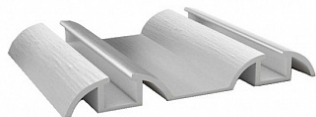

## Направляющая нижняя браш серебро 2950 мм

Модификации:	<b>Направляющая нижняя браш</b>
Параметры модификаций:	<b>Тип направляющих, Цвет, Длина, мм</b>
Бренд:	<b>Dogwell</b>
Коллекция:	<b>Браш</b>
Серия:	<b>Алюминиевая система</b>
Тип:	<b>Для раздвижных дверей</b>
Цвет:	<b>серебристый</b>
Длина, мм:	<b>2950</b>
Покрытие:	<b>браш</b>
Количество в упаковке:	<b>1 шт</b>

Код:  
119356**Распродажа**

Ваша цена: Розница

1 401.47 руб./шт

С одного из концов профиля на расстоянии 50мм +/- 10% находится контактное пятно!