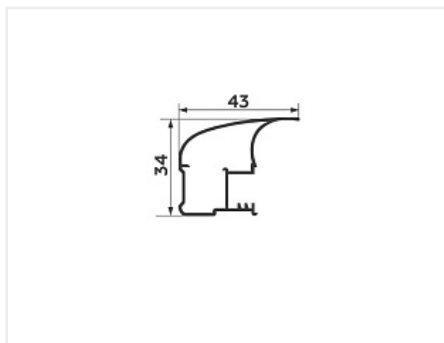

Форма ручки:	Асимметричная Laguna
Модификации:	Ручка-профиль асимметричная Лагуна браш
Параметры модификаций:	Цвет, Длина, мм
Бренд:	Dogwell
Коллекция:	Браш
Серия:	Алюминиевая система
Тип:	Для раздвижных дверей, Для распашных дверей
Цвет:	золото
Длина, мм:	2700
Покрытие:	браш
Количество в упаковке:	10 шт

Код:
119408

Распродажа

Ваша цена: Розница

1 357.15 руб./шт

Дополнительные изображения: