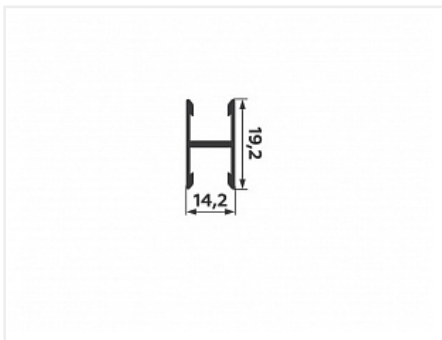

Профиль горизонтальный средний браш шампань 5900 мм

Модификации:	Горизонтальный средний браш
Параметры модификаций:	Цвет, Длина, мм
Бренд:	Dogwell
Коллекция:	Браш
Серия:	Алюминиевая система
Тип:	Для раздвижных дверей, Для распашных дверей
Цвет:	шампань
Длина, мм:	5900
Покрытие:	браш
Количество в упаковке:	1 шт

Код:
119377**Под заказ**

Ваша цена: Розница

2 725.94 руб./шт

Дополнительные изображения:

На концах профиля на расстоянии 50мм +/- 10% находятся контактные пятна!