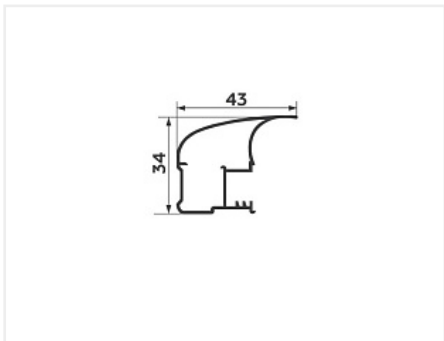

Форма ручки:	Асимметричная Laguna
Модификации:	Ручка-профиль асимметричная Лагуна браш
Параметры модификаций:	Цвет, Длина, мм
Бренд:	Dorwell
Коллекция:	Браш
Серия:	Алюминиевая система
Тип:	Для раздвижных дверей, Для распашных дверей
Цвет:	шампань
Длина, мм:	2700
Покрытие:	браш
Количество в упаковке:	10 шт

Код:
119380

Склад

Ваша цена: Розница

2 405.27 руб./шт

Дополнительные изображения: