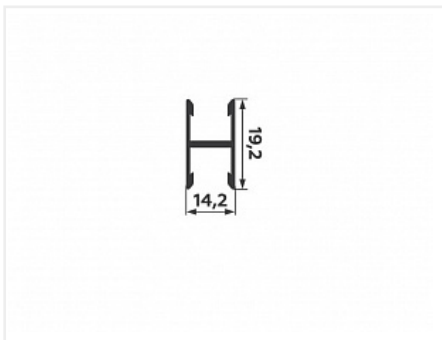

Профиль горизонтальный средний браш графит 2950 мм

Модификации:	Горизонтальный средний браш
Параметры модификаций:	Цвет, Длина, мм
Бренд:	Dogwell
Коллекция:	Браш
Серия:	Алюминиевая система
Тип:	Для раздвижных дверей, Для распашных дверей
Цвет:	графит
Длина, мм:	2950
Покрытие:	браш
Количество в упаковке:	1 шт

Код:
119390**Склад**

Ваша цена: Розница

1 371.38 руб./шт

Дополнительные изображения:

С одного из концов профиля на расстоянии 50мм +/- 10% находится контактное пятно!