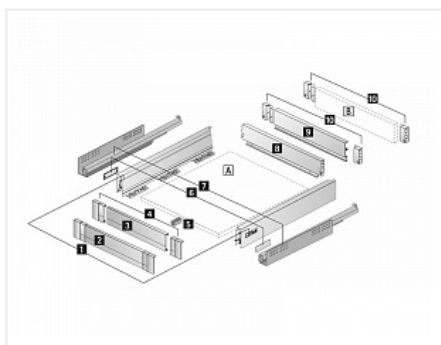

Производитель:	Hettich
Серия:	InnoTech Atira
Модель ящика:	стандартный с рейлингом
Плавное закрывание:	да
Тип выдвигания:	полное
Тип:	Комплект ящика (россыпью)
Высота, мм:	144
Цвет:	серебристый
Максимальная нагрузка, кг:	30
Тип направляющих:	Push to open с доводчиком
Модификации:	Комплект ящика Atira SET дубль
Параметры модификаций:	Цвет, Номинальная длина, мм, Высота, мм, Тип направляющих
Тип боковин:	Традиционные
Серия направляющих:	Quadro V6
Номинальная длина, мм:	470

Код:
SET1227

Склад

Ваша цена: Розница

9 266.37
руб./шт

Дополнительные изображения: