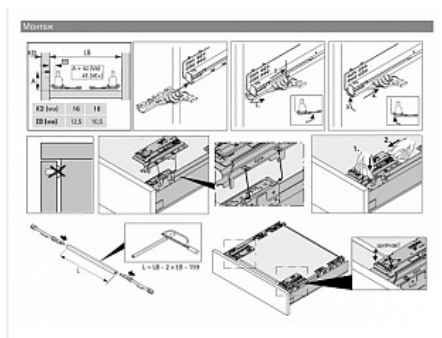

## Состав комплекта

Код	Изображение	Название	Цена за единицу	Количество
120557		Боковина ящика InnoTech Atira, высота 70 мм, длина 470 мм, серебристый, левая, Art.9194398, Hettich	877.20 руб.	1 шт
114724		Соединитель задней стенки ящика InnoTech Atira высотой 144 мм, серый, правый Art. 9007356, Hettich	384.49 руб.	1 шт
120558		Боковина ящика InnoTech Atira, высота 70 мм, длина 470 мм, серебристый, правая, Art.9194399, Hettich	877.20 руб.	1 шт
120571		Продольный реллинг для ящика InnoTech Atira, длина 470 мм, левый, серебристый, Art.9194530, глубина 500мм, Hettich	428.40 руб.	1 шт
120561		Заглушка для ящика InnoTech Atira с лого Hettich, пластик, цвет серебристый, Art.9194646, Hettich	29.02 руб.	2 шт
114720		Соединитель реллинга с лицевой панелью, для прикручивания, для системы InnoTech Atira Art. 9002503, Hettich	12.94 руб.	2 шт
114723		Соединитель задней стенки ящика InnoTech Atira высотой 144 мм, серый, левый Art. 9007355, Hettich	384.49 руб.	1 шт
118658		Комплект механизма Push+Silent 30 (V6) для InnoTech Atira, нагрузка 10-30 кг, Art. 9240163, Hettich	3 459.97 руб.	1 шт
120572		Продольный реллинг для ящика InnoTech Atira, длина 470 мм, правый, серебристый, Art.9194531, глубина 500мм, Hettich	428.40 руб.	1 шт
118664		Скрытая направляющая Quadro V6 30/470 SFDP, полн. выдв., для InnoTech Atira с Push+Silent, EB 12,5, правая, глубина 500мм Art. 924372900, Hettich	1 142.13 руб.	1 шт
114716		Соединитель передней панели ящика InnoTech Atira под прикручивание, белый пластик Art. 1065191,	29.02 руб.	2 шт