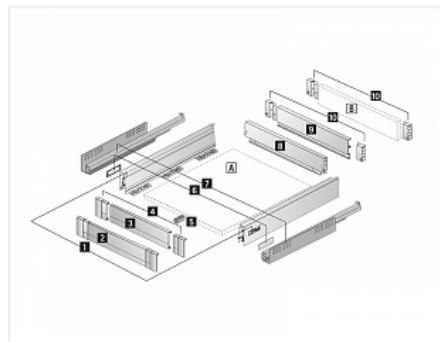

Код:
SET1226

Распродажа

Ваша цена: Розница

8 312.54
руб./шт

Дополнительные изображения:

Состав комплекта

| Код | Изображение | Название | Цена за единицу | Количество |
|--------|---|---|-----------------|------------|
| 118662 |  | Скрытая направляющая Quadro V6 30/420 SFDP, полн. выдв., для InnoTech Atira с Push+Silent, EB 12,5, правая, глубина 450мм Art. 924372600, Hettich | 1 176.61 руб. | 1 шт |
| 121652 |  | Заглушка для ящика InnoTech Atira с лого Hettich, пластик, цвет белый Art. 9194647, Hettich | 30.47 руб. | 2 шт |
| 120629 |  | Боковина ящика InnoTech Atira, высота 70 мм, длина 420 мм, белый, правая, Art.9194411, Hettich | 883.04 руб. | 1 шт |
| 120628 |  | Боковина ящика InnoTech Atira, высота 70 мм, длина 420 мм, белый, левая, Art.9194410, Hettich | 883.04 руб. | 1 шт |
| 193067 |  | Комплект механизма Push+Silent 20 (V6) для Innotech Atira, нагрузка 8-20 кг, Art. 9240162, Hettich | 3 632.96 руб. | 1 шт |
| 120637 |  | Соединитель задней стенки для ящика InnoTech Atira, высота 70 мм, белый, левый, Art.9194627, Hettich | 219.20 руб. | 1 шт |
| 120638 |  | Соединитель задней стенки для ящика InnoTech Atira, высота 70 мм, белый, правый, Art.9194628, Hettich | 219.20 руб. | 1 шт |
| 114716 |  | Соединитель передней панели ящика InnoTech Atira под прикручивание, белый пластик Art. 1065191, Hettich | 30.47 руб. | 2 шт |
| 118661 |  | Скрытая направляющая Quadro V6 30/420 SFDP, полн. выдв., для InnoTech Atira с Push+Silent, EB 12,5, левая, глубина 450мм Art. 924372500, Hettich | 1 176.61 руб. | 1 шт |