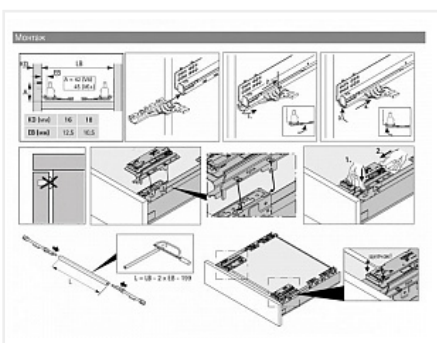

Код:
SET1226

Распродажа

Ваша цена: Розница

8 312.54
руб./шт

Дополнительные изображения:

Состав комплекта

| Код | Изображение | Название | Цена за единицу | Количество |
|--------|---|---|-----------------|------------|
| 118662 |  | Скрытая направляющая Quadro V6 30/420 SFDP, полн. выдв., для InnoTech Atira с Push+Silent, EB 12,5, правая, глубина 450мм Art. 924372600, Hettich | 1 176.61 руб. | 1 шт |
| 121652 |  | Заглушка для ящика InnoTech Atira с лого Hettich, пластик, цвет белый Art. 9194647, Hettich | 30.47 руб. | 2 шт |
| 120629 |  | Боковина ящика InnoTech Atira, высота 70 мм, длина 420 мм, белый, правая, Art.9194411, Hettich | 883.04 руб. | 1 шт |
| 120628 |  | Боковина ящика InnoTech Atira, высота 70 мм, длина 420 мм, белый, левая, Art.9194410, Hettich | 883.04 руб. | 1 шт |
| 193067 |  | Комплект механизма Push+Silent 20 (V6) для Innotech Atira, нагрузка 8-20 кг, Art. 9240162, Hettich | 3 632.96 руб. | 1 шт |
| 120637 |  | Соединитель задней стенки для ящика InnoTech Atira, высота 70 мм, белый, левый, Art.9194627, Hettich | 219.20 руб. | 1 шт |
| 120638 |  | Соединитель задней стенки для ящика InnoTech Atira, высота 70 мм, белый, правый, Art.9194628, Hettich | 219.20 руб. | 1 шт |
| 114716 |  | Соединитель передней панели ящика InnoTech Atira под прикручивание, белый пластик Art. 1065191, Hettich | 30.47 руб. | 2 шт |
| 118661 |  | Скрытая направляющая Quadro V6 30/420 SFDP, полн. выдв., для InnoTech Atira с Push+Silent, EB 12,5, левая, глубина 450мм Art. 924372500, Hettich | 1 176.61 руб. | 1 шт |