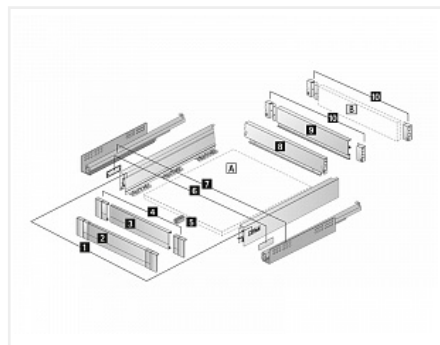

**Atira, ящик 70x470 мм., серый, полн. выдв-е, Push+Silent, плавн. закрывания (нагр. 8-20 кг., фасад до 150мм)**

Производитель:	<b>Hettich</b>
Серия:	<b>InnoTech Atira</b>
Модель ящика:	<b>стандартный</b>
Плавное закрывание:	<b>да</b>
Тип выдвигания:	<b>полное</b>
Тип:	<b>Комплект ящика (россыпью)</b>
Высота, мм:	<b>70</b>
Цвет:	<b>серебристый</b>
Максимальная нагрузка, кг:	<b>20</b>
Тип направляющих:	<b>Push to open с доводчиком</b>
Модификации:	<b>Комплект ящика Atira</b>
Параметры модификаций:	<b>Номинальная длина, мм, Высота, мм, Тип направляющих, Цвет</b>
Тип боковин:	<b>Традиционные</b>
Серия направляющих:	<b>Quadro V6</b>
Номинальная длина, мм:	<b>470</b>

Код: SET1221
<b>Склад</b>
Ваша цена: Розница
<b>8 433.80</b> руб./шт

Дополнительные изображения:

Длина	Высота	Тип направляющих	Цвет	Код
470	70	полное	серебристый	SET1221
470	70	полное	черный	SET1222
470	70	полное	белый	SET1223
470	70	полное	серый	SET1224
470	70	полное	золотой	SET1225
470	70	полное	серебристый	SET1226
470	70	полное	черный	SET1227
470	70	полное	белый	SET1228
470	70	полное	серый	SET1229
470	70	полное	золотой	SET1230