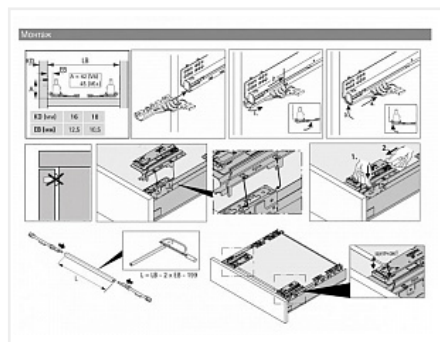

**Atira, ящик 70x470 мм., серый, полн. выдв-е, Push+Silent, плавн. закрывания (нагр. 8-20 кг., фасад до 150мм)**

Производитель:	<b>Hettich</b>
Серия:	<b>InnoTech Atira</b>
Модель ящика:	<b>стандартный</b>
Плавное закрывание:	<b>да</b>
Тип выдвигания:	<b>полное</b>
Тип:	<b>Комплект ящика (россыпью)</b>
Высота, мм:	<b>70</b>
Цвет:	<b>серебристый</b>
Максимальная нагрузка, кг:	<b>20</b>
Тип направляющих:	<b>Push to open с доводчиком</b>
Модификации:	<b>Комплект ящика Atira</b>
Параметры модификаций:	<b>Номинальная длина, мм, Высота, мм, Тип направляющих, Цвет</b>
Тип боковин:	<b>Традиционные</b>
Серия направляющих:	<b>Quadro V6</b>
Номинальная длина, мм:	<b>470</b>

Код: SET1221
<b>Склад</b>
Ваша цена: Розница
<b>8 433.80</b> руб./шт

Дополнительные изображения:

Длина	Высота	Тип направляющих	Цвет	Код
470	70	полное	серебристый	SET1221
470	70	полное	черный	SET1222
470	70	полное	белый	SET1223
470	70	полное	серый	SET1224
470	70	полное	золотой	SET1225
470	70	полное	серебристый	SET1226
470	70	полное	черный	SET1227
470	70	полное	белый	SET1228
470	70	полное	серый	SET1229
470	70	полное	золотой	SET1230