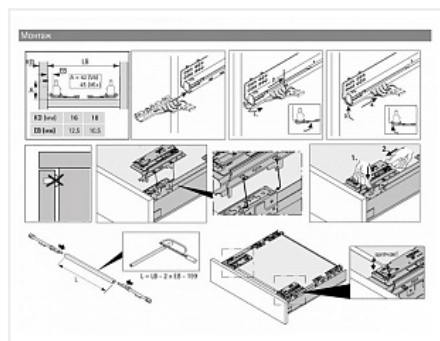

**Atira 100, внутр. ящик 70x420 мм., белый, полн. выдв-е, Push+Silent, плавн. закрывания (нагр. 8-20 кг.) ДОБАВИТЬ ПАНЕЛЬ Art. 9194765 в нужном кол-ве !**

Производитель:	<b>Hettich</b>
Серия:	<b>InnoTech Atira</b>
Модель ящика:	<b>внутренний</b>
Плавное закрывание:	<b>да</b>
Тип выдвигания:	<b>полное</b>
Тип:	<b>Комплект ящика (россыпью)</b>
Высота, мм:	<b>70</b>
Цвет:	<b>белый</b>
Максимальная нагрузка, кг:	<b>20</b>
Тип направляющих:	<b>Push to open с доводчиком</b>
Модификации:	<b>Внутренний ящик Atira</b>
Параметры модификаций:	<b>Высота, мм, Тип направляющих, Цвет, Номинальная длина, мм</b>
Тип боковин:	<b>Традиционные</b>
Серия направляющих:	<b>Quadro V6</b>
Номинальная длина, мм:	<b>420</b>

Код:  
SET1220

**Склад**

Ваша цена: Розница

**4 550.67**  
руб./шт

Дополнительные изображения:

Выбор направляющих для ящика (высота ящика 70 мм)	
Обозначение	Назначение
1	Направляющая для ящика, белый цвет
2	Направляющая для ящика, белый цвет
3	Направляющая для ящика, белый цвет
4	Направляющая для ящика, белый цвет
5	Направляющая для ящика, белый цвет
6	Направляющая для ящика, белый цвет
7	Направляющая для ящика, белый цвет
8	Направляющая для ящика, белый цвет
9	Направляющая для ящика, белый цвет
10	Направляющая для ящика, белый цвет

## Состав комплекта

Код	Название	Цена за единицу	Количество
193067	 Комплект механизма Push+Silent 20 (V6) для Innotech Atira, нагрузка 8-20 кг, Art. 9240162, Hettich	3 664.35 руб.	1 шт
120703	 Комплект соединителей передней панели внутр. ящика InnoTech Atira 100, высота 70 мм, белый, Art.9196348, Hettich	886.32 руб.	1 шт