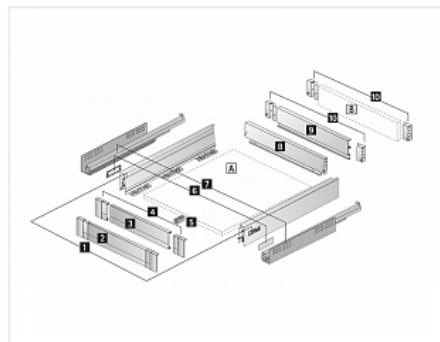

**Atira 100, внутр. ящик 70x420 мм., белый, полн. выдв-е, Push+Silent, плавн. закрывания (нагр. 8-20 кг.) ДОБАВИТЬ ПАНЕЛЬ Art. 9194765 в нужном кол-ве !**

Производитель:	<b>Hettich</b>
Серия:	<b>InnoTech Atira</b>
Модель ящика:	<b>внутренний</b>
Плавное закрывание:	<b>да</b>
Тип выдвигания:	<b>полное</b>
Тип:	<b>Комплект ящика (россыпью)</b>
Высота, мм:	<b>70</b>
Цвет:	<b>белый</b>
Максимальная нагрузка, кг:	<b>20</b>
Тип направляющих:	<b>Push to open с доводчиком</b>
Модификации:	<b>Внутренний ящик Atira</b>
Параметры модификаций:	<b>Высота, мм, Тип направляющих, Цвет, Номинальная длина, мм</b>
Тип боковин:	<b>Традиционные</b>
Серия направляющих:	<b>Quadro V6</b>
Номинальная длина, мм:	<b>420</b>

Код:  
SET1220

**Склад**

Ваша цена: Розница

**4 550.67**  
руб./шт

Дополнительные изображения:

Выбор направляющих для ящика (высота ящика 70 мм)	
Обозначение	Назначение
1	Направляющая для ящика, белый цвет
2	Направляющая для ящика, белый цвет
3	Направляющая для ящика, белый цвет
4	Направляющая для ящика, белый цвет
5	Направляющая для ящика, белый цвет
6	Направляющая для ящика, белый цвет
7	Направляющая для ящика, белый цвет
8	Направляющая для ящика, белый цвет
9	Направляющая для ящика, белый цвет
10	Направляющая для ящика, белый цвет

## Состав комплекта

Код	Название	Цена за единицу	Количество
193067	 Комплект механизма Push+Silent 20 (V6) для Innotech Atira, нагрузка 8-20 кг, Art. 9240162, Hettich	3 664.35 руб.	1 шт
120703	 Комплект соединителей передней панели внутр. ящика InnoTech Atira 100, высота 70 мм, белый, Art.9196348, Hettich	886.32 руб.	1 шт