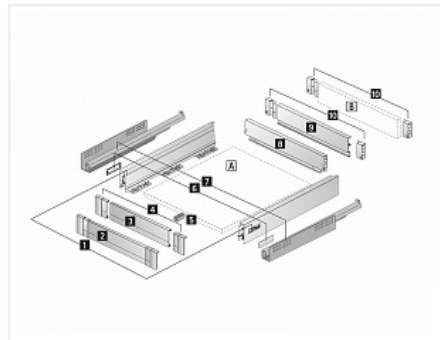

Код:
SET1219

Склад

Ваша цена: Розница

9 266.37
руб./шт

Дополнительные изображения:

Назначение: для фасадов толщиной 40 мм	
Длина	470
Высота	144
Ширина	470
Глубина	144
Вес	1,2
Объем	1,2

Состав комплекта

Код	Изображение	Название	Цена за единицу	Количество
120665		Продольный релинг для ящика InnoTech Atira, длина 470 мм, левый, белый, Art.9194544, глубина 500мм, Hettich	428.40 руб.	1 шт
120640		Соединитель задней стенки для ящика InnoTech Atira, высота 144 мм, белый, правый, Art.9194636, Hettich	384.49 руб.	1 шт
121652		Заглушка для ящика InnoTech Atira с лого Hettich, пластик, цвет белый Art. 9194647, Hettich	29.02 руб.	2 шт
120631		Боковина ящика InnoTech Atira, высота 70 мм, длина 470 мм, белый, правая, Art.9194413, Hettich	877.20 руб.	1 шт
114720		Соединитель рейлинга с лицевой панелью, для прикручивания, для системы InnoTech Atira Art. 9002503, Hettich	12.94 руб.	2 шт
120666		Продольный релинг для ящика InnoTech Atira, длина 470 мм, правый, белый, Art.9194545, глубина 500мм, Hettich	428.40 руб.	1 шт
118658		Комплект механизма Push+Silent 30 (V6) для InnoTech Atira, нагрузка 10-30 кг, Art. 9240163, Hettich	3 459.97 руб.	1 шт
120639		Соединитель задней стенки для ящика InnoTech Atira, высота 144 мм, белый, левый, Art.9194635, Hettich	384.49 руб.	1 шт
120630		Боковина ящика InnoTech Atira, высота 70 мм, длина 470 мм, белый, левая, Art.9194412, Hettich	877.20 руб.	1 шт
118664		Скрытая направляющая Quadro V6 30/470 SFDP, полн. выдв., для InnoTech Atira с Push+Silent, EB 12,5, правая, глубина 500мм Art. 924372900, Hettich	1 142.13 руб.	1 шт
114716		Соединитель передней панели ящика InnoTech Atira под прикручивание, белый пластик Art. 1065191, Hettich	29.02 руб.	2 шт
118663		Скрытая направляющая Quadro V6 30/470 SFDP, полн. выдв., для InnoTech Atira с Push+Silent, EB 12,5, левая, глубина 500мм Art. 924372800, Hettich	1 142.13 руб.	1 шт