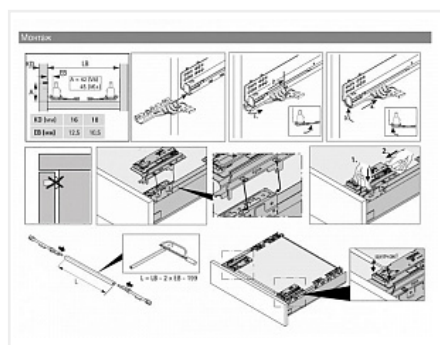

Код:
SET1219

Склад

Ваша цена: Розница

9 266.37
руб./шт

Дополнительные изображения:

Назначение: для фасадов толщиной 40 мм	
Длина	470
Высота	144
Ширина	470
Глубина	144
Вес	1,2
Объем	1,2

Состав комплекта

Код	Изображение	Название	Цена за единицу	Количество
120665		Продольный релинг для ящика InnoTech Atira, длина 470 мм, левый, белый, Art.9194544, глубина 500мм, Hettich	428.40 руб.	1 шт
120640		Соединитель задней стенки для ящика InnoTech Atira, высота 144 мм, белый, правый, Art.9194636, Hettich	384.49 руб.	1 шт
121652		Заглушка для ящика InnoTech Atira с лого Hettich, пластик, цвет белый Art. 9194647, Hettich	29.02 руб.	2 шт
120631		Боковина ящика InnoTech Atira, высота 70 мм, длина 470 мм, белый, правая, Art.9194413, Hettich	877.20 руб.	1 шт
114720		Соединитель рейлинга с лицевой панелью, для прикручивания, для системы InnoTech Atira Art. 9002503, Hettich	12.94 руб.	2 шт
120666		Продольный релинг для ящика InnoTech Atira, длина 470 мм, правый, белый, Art.9194545, глубина 500мм, Hettich	428.40 руб.	1 шт
118658		Комплект механизма Push+Silent 30 (V6) для InnoTech Atira, нагрузка 10-30 кг, Art. 9240163, Hettich	3 459.97 руб.	1 шт
120639		Соединитель задней стенки для ящика InnoTech Atira, высота 144 мм, белый, левый, Art.9194635, Hettich	384.49 руб.	1 шт
120630		Боковина ящика InnoTech Atira, высота 70 мм, длина 470 мм, белый, левая, Art.9194412, Hettich	877.20 руб.	1 шт
118664		Скрытая направляющая Quadro V6 30/470 SFDP, полн. выдв., для InnoTech Atira с Push+Silent, EB 12,5, правая, глубина 500мм Art. 924372900, Hettich	1 142.13 руб.	1 шт
114716		Соединитель передней панели ящика InnoTech Atira под прикручивание, белый пластик Art. 1065191, Hettich	29.02 руб.	2 шт
118663		Скрытая направляющая Quadro V6 30/470 SFDP, полн. выдв., для InnoTech Atira с Push+Silent, EB 12,5, левая, глубина 500мм Art. 924372800, Hettich	1 142.13 руб.	1 шт