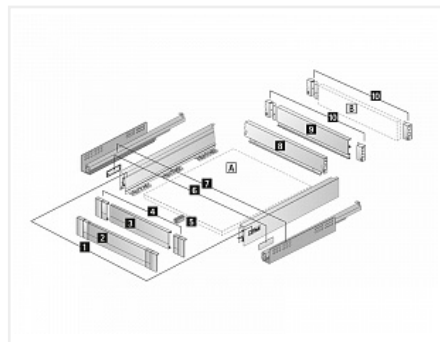

Atira, ящик 176x470 мм., белый, полн. выдв-е, Push+Silent, плавн. закрывания (нагр. до 30 кг., фасад до 300мм)

Производитель:	Hettich
Серия:	InnoTech Atira
Модель ящика:	стандартный с рейлингом
Плавное закрывание:	да
Тип выдвигания:	полное
Тип:	Комплект ящика (россыпью)
Высота, мм:	176
Цвет:	белый
Максимальная нагрузка, кг:	30
Тип направляющих:	Push to open с доводчиком
Модификации:	Комплект ящика Atira
Параметры модификаций:	Цвет, Номинальная длина, мм, Высота, мм, Тип направляющих
Тип боковин:	Традиционные
Серия направляющих:	Quadro V6
Номинальная длина, мм:	470

Код: SET1218
Склад
Ваша цена: Розница
9 934.36 руб./шт

Дополнительные изображения:

Настройка направляющих Quadro V6 для полной выдвижной системы (до 100 кг.)	
Настройка:	Настройка направляющих Quadro V6 для полной выдвижной системы (до 100 кг.)
Настройка:	Настройка направляющих Quadro V6 для полной выдвижной системы (до 100 кг.)
Настройка:	Настройка направляющих Quadro V6 для полной выдвижной системы (до 100 кг.)