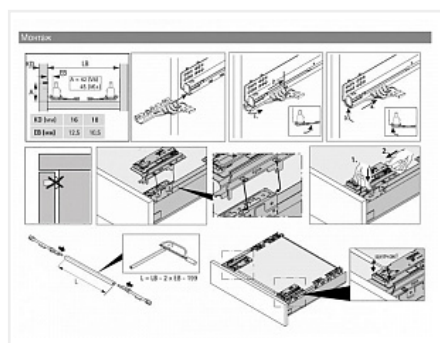

Atira, ящик 176x470 мм., белый, полн. выдв-е, Push+Silent, плавн. закрывания (нагр. до 30 кг., фасад до 300мм)

Производитель:	Hettich
Серия:	InnoTech Atira
Модель ящика:	стандартный с рейлингом
Плавное закрывание:	да
Тип выдвигания:	полное
Тип:	Комплект ящика (россыпью)
Высота, мм:	176
Цвет:	белый
Максимальная нагрузка, кг:	30
Тип направляющих:	Push to open с доводчиком
Модификации:	Комплект ящика Atira
Параметры модификаций:	Цвет, Номинальная длина, мм, Высота, мм, Тип направляющих
Тип боковин:	Традиционные
Серия направляющих:	Quadro V6
Номинальная длина, мм:	470

Код: SET1218
Склад
Ваша цена: Розница
9 934.36 руб./шт

Дополнительные изображения:

Настройка направляющих Quadro V6 для полной выдвижной системы (до 100 кг.)	
Настройка:	Настройка направляющих Quadro V6 для полной выдвижной системы (до 100 кг.)
Настройка:	Настройка направляющих Quadro V6 для полной выдвижной системы (до 100 кг.)
Настройка:	Настройка направляющих Quadro V6 для полной выдвижной системы (до 100 кг.)