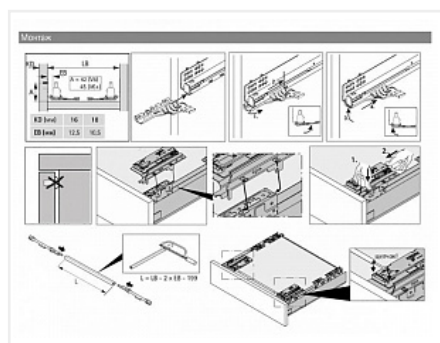

Код:
SET1217

Склад

Ваша цена: Розница

9 934.36
руб./шт

Дополнительные изображения:

Назначение: для ящика с фасадом до 300 мм	
Номинальная длина, мм	470
Высота, мм	176
Максимальная нагрузка, кг	30
Тип направляющих	Push to open с доводчиком
Цвет	серебристый

Состав комплекта

Код	Изображение	Название	Цена за единицу	Количество
120557		Боковина ящика InnoTech Atira, высота 70 мм, длина 470 мм, серебристый, левая, Art.9194398, Hettich	921.05 руб.	1 шт
114726		Соединитель задней стенки ящика InnoTech Atira высотой 176 мм, серый, правый Art. 9027832, Hettich	506.08 руб.	1 шт
120558		Боковина ящика InnoTech Atira, высота 70 мм, длина 470 мм, серебристый, правая, Art.9194399, Hettich	921.05 руб.	1 шт
120571		Продольный релинг для ящика InnoTech Atira, длина 470 мм, левый, серебристый, Art.9194530, глубина 500мм, Hettich	449.82 руб.	1 шт
120561		Заглушка для ящика InnoTech Atira с logo Hettich, пластик, цвет серебристый, Art.9194646, Hettich	30.47 руб.	2 шт
114725		Соединитель задней стенки ящика InnoTech Atira высотой 176 мм, серый, левый Art. 9027831, Hettich	506.08 руб.	1 шт
114720		Соединитель рейлинга с лицевой панелью, для прикручивания, для системы InnoTech Atira Art. 9002503, Hettich	13.58 руб.	2 шт
118658		Комплект механизма Push+Silent 30 (V6) для InnoTech Atira, нагрузка 10-30 кг, Art. 9240163, Hettich	3 632.96 руб.	1 шт
120572		Продольный релинг для ящика InnoTech Atira, длина 470 мм, правый, серебристый, Art.9194531, глубина 500мм, Hettich	449.82 руб.	1 шт
118664		Скрытая направляющая Quadro V6 30/470 SFDP, полн. выдв., для InnoTech Atira с Push+Silent, EB 12,5, правая, глубина 500мм Art. 924372900, Hettich	1 199.23 руб.	1 шт
114716		Соединитель передней панели ящика InnoTech Atira под прикручивание, белый пластик Art. 1065191, Hettich	30.47 руб.	2 шт
118663		Скрытая направляющая Quadro V6 30/470 SFDP, полн. выдв., для InnoTech Atira с Push+Silent, EB 12,5, левая, глубина 500мм Art. 924372800, Hettich	1 199.23 руб.	1 шт