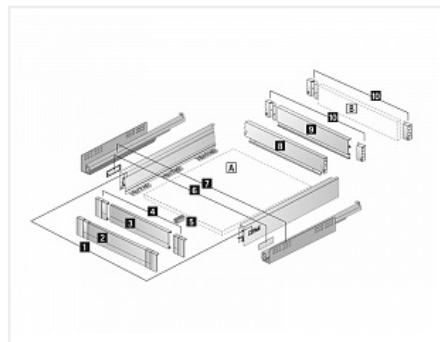

Atira, ящик 176x470 мм., серый, полн. выдв-е, Push+Silent, плавн. закрывания (нагр. до 30 кг., фасад до 300мм)

Производитель:	Hettich
Серия:	InnoTech Atira
Модель ящика:	стандартный с рейлингом
Плавное закрывание:	да
Тип выдвигания:	полное
Тип:	Комплект ящика (россыпью)
Высота, мм:	176
Цвет:	серебристый
Максимальная нагрузка, кг:	30
Тип направляющих:	Push to open с доводчиком
Модификации:	Комплект ящика Atira
Параметры модификаций:	Номинальная длина, мм, Цвет, Высота, мм, Тип направляющих
Тип боковин:	Традиционные
Серия направляющих:	Quadro V6
Номинальная длина, мм:	470

Код:
SET1217

Склад

Ваша цена: Розница

9 934.36
руб./шт

Дополнительные изображения:

Назначение: для ящика с фасадом до 300 мм	
Номинальная длина, мм	470
Высота, мм	176
Максимальная нагрузка, кг	30
Тип направляющих	Push to open с доводчиком
Цвет	серебристый