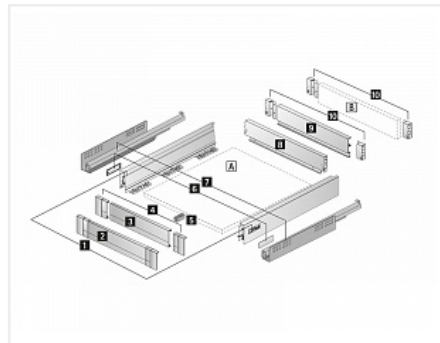

Atira, ящик 70x470 мм., белый, полн. выдв-е, Push+Silent, плавн. закрывания (нагр. 8-20 кг., фасад до 150мм)

Производитель:	Hettich
Серия:	InnoTech Atira
Модель ящика:	стандартный
Плавное закрывание:	да
Тип выдвигания:	полное
Тип:	Комплект ящика (россыпью)
Высота, мм:	70
Цвет:	белый
Максимальная нагрузка, кг:	20
Тип направляющих:	Push to open с доводчиком
Модификации:	Комплект ящика Atira SET дубль 10кг
Параметры модификаций:	Номинальная длина, мм, Высота, мм, Тип направляющих, Цвет
Тип боковин:	Традиционные
Серия направляющих:	Quadro V6
Номинальная длина, мм:	470

Код: SET1216
Склад
Ваша цена: Розница
8 433.80 руб./шт

Дополнительные изображения:

Объем	Длина	Высота	Тип направляющих	Цвет
10	100	70	Push to open	белый
10	150	70	Push to open	белый
10	200	70	Push to open	белый
10	250	70	Push to open	белый
10	300	70	Push to open	белый
10	350	70	Push to open	белый
10	400	70	Push to open	белый
10	450	70	Push to open	белый
10	500	70	Push to open	белый
10	550	70	Push to open	белый
10	600	70	Push to open	белый
10	650	70	Push to open	белый
10	700	70	Push to open	белый
10	750	70	Push to open	белый
10	800	70	Push to open	белый
10	850	70	Push to open	белый
10	900	70	Push to open	белый
10	950	70	Push to open	белый
10	1000	70	Push to open	белый