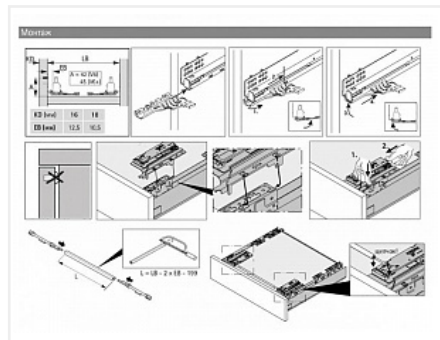

Atira, ящик 70x470 мм., белый, полн. выдв-е, Push+Silent, плавн. закрывания (нагр. 8-20 кг., фасад до 150мм)

Производитель:	Hettich
Серия:	InnoTech Atira
Модель ящика:	стандартный
Плавное закрывание:	да
Тип выдвигания:	полное
Тип:	Комплект ящика (россыпью)
Высота, мм:	70
Цвет:	белый
Максимальная нагрузка, кг:	20
Тип направляющих:	Push to open с доводчиком
Модификации:	Комплект ящика Atira SET дубль 10кг
Параметры модификаций:	Номинальная длина, мм, Высота, мм, Тип направляющих, Цвет
Тип боковин:	Традиционные
Серия направляющих:	Quadro V6
Номинальная длина, мм:	470

Код: SET1216
Склад
Ваша цена: Розница
8 433.80 руб./шт

Дополнительные изображения:

Объем	Длина	Высота	Тип направляющих	Цвет
10	100	70	Push to open	белый
10	150	70	Push to open	белый
10	200	70	Push to open	белый
10	250	70	Push to open	белый
10	300	70	Push to open	белый
10	350	70	Push to open	белый
10	400	70	Push to open	белый
10	450	70	Push to open	белый
10	500	70	Push to open	белый
10	550	70	Push to open	белый
10	600	70	Push to open	белый
10	650	70	Push to open	белый
10	700	70	Push to open	белый
10	750	70	Push to open	белый
10	800	70	Push to open	белый
10	850	70	Push to open	белый
10	900	70	Push to open	белый
10	950	70	Push to open	белый
10	1000	70	Push to open	белый