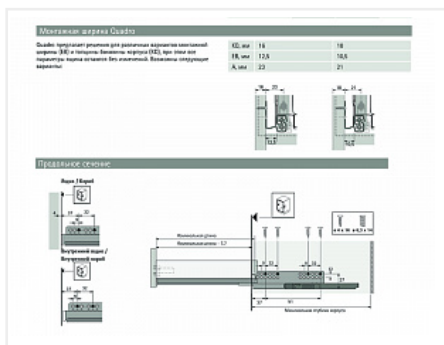

Скрытая направляющая Quadro V6 30/300 Push to open, полное выдвижение, для InnoTech, EB 12,5, левая Art. 9117490, глубина 350мм, Hettich

Серия направляющих:	Quadro V6, Quadro V6
Art.Hettich:	9117490
Производитель:	Hettich, Hettich
Серия:	InnoTech Atira
Тип направляющих:	Push to open
Тип:	Комплектующие для ящика
Номинальная длина, мм:	300
Тип выдвижения:	полное
Плавное закрывание:	нет
Min глубина модуля, мм:	315
Количество в упаковке:	20 шт

Код: 114994 Артикул: 9117490

Распродажа

Ваша цена: Розница

1 846.31 руб./шт

Дополнительные изображения:

Для сборки вам обязательно понадобится:

Система ящиков
InnoTech Atira,
AvanTech YOU
и ArciTech
Hettich

Описание