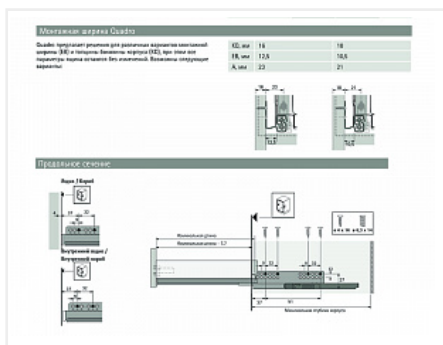

Скрытые направляющие Quadro V6 30/470 SFDP, полн. выдв., для InnoTech Atira с Push+Silent, EB 10,5, (лев.+прав.), глубина 500мм, Art. 9243703, Hettich

Модификации:	Комплект напр Quadro V6
Параметры модификаций:	Номинальная длина, мм, Тип выдвигания, Максимальная нагрузка, кг
Серия направляющих:	Quadro V6
Art.Hettich:	9243703
Производитель:	Hettich
Серия:	InnoTech Atira
Максимальная нагрузка, кг:	30
Тип направляющих:	Push to open с доводчиком
Тип:	Комплектующие для ящика
Номинальная длина, мм:	470
Тип выдвигания:	полное
Плавное закрывание:	да
Количество в упаковке:	1 комп.

Код: 193066 Артикул: 9243703

Под заказ

Ваша цена: Розница

2 687.95 руб./комп.

Дополнительные изображения:

Для сборки вам обязательно понадобится:

Система ящиков
InnoTech Atira,
AvanTech YOU
и ArciTech
Hettich

только для ящика push to open с доводчиком. ЛДСП18мм

Описание