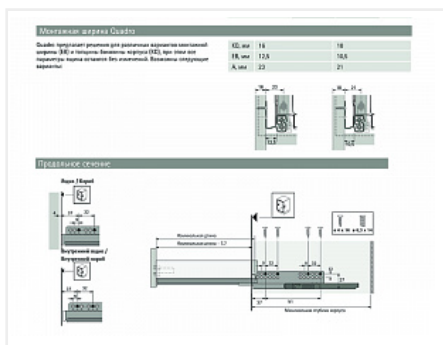

Скрытые направляющие Quadro V6+50/470 SFDP, полн. выдв., для InnoTech Atira с Push+Silent, EB 12,5, (лев.+прав.), глубина 500мм, Art. 9243781, Hettich

Модификации:	Комплект напр Quadro V6
Параметры модификаций:	Номинальная длина, мм, Тип выдвигания, Максимальная нагрузка, кг
Серия направляющих:	Quadro V6
Art.Hettich:	9243781
Производитель:	Hettich
Серия:	InnoTech Atira
Максимальная нагрузка, кг:	50
Тип направляющих:	Push to open с доводчиком
Тип:	Комплектующие для ящика
Номинальная длина, мм:	470
Тип выдвигания:	полное
Плавное закрывание:	да
Количество в упаковке:	1 комп.

Код: 193064 Артикул: 9243781

Под заказ

Ваша цена: Розница

3 457.23 руб./комп.

Дополнительные изображения:

Для сборки вам обязательно понадобится:

Система ящиков
InnoTech Atira,
AvanTech YOU
и ArciTech
Hettich

только для ящика push to open с доводчиком

Описание