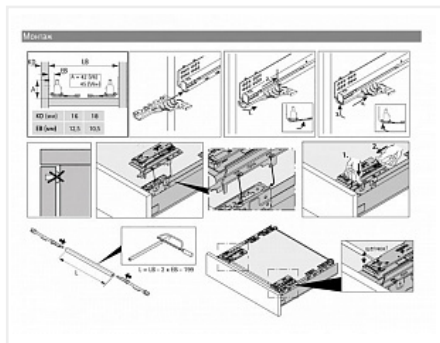

Комплект механизма Push+Silent 20 (V6) для Innotech Atira, нагрузка 8-20 кг, Art. 9240162, Hettich

Модификации:	Комплект механизма Push+Silent
Параметры модификаций:	Максимальная нагрузка, кг, Серия направляющих
Серия направляющих:	Quadro V6
Art.Hettich:	9240162
Производитель:	Hettich
Серия:	InnoTech Atira
Максимальная нагрузка, кг:	20
Тип направляющих:	Push to open с доводчиком
Тип:	Комплектующие для ящика
Плавное закрытие:	да
Мах высота фасада, мм:	до 300
Количество в упаковке:	1 комп.

Код: 193067 Артикул: 9240162

Склад

Ваша цена: Розница

3 632.96 руб./комп.

Дополнительные изображения:

Для сборки вам обязательно понадобится:

Система ящиков InnoTech Atira, AvanTech YOU и ArciTech Hettich

для ящика push to open с доводчиком

Сопутствующие товары

Код		Название	Цена за единицу
142039		Штанга для синхронизации направляющих Push to open Synchro, для Quadro V6 / Actro полного выдвижения, длина 2000мм, алюминий Art. 9236718 Hettich	1 000.99 руб.