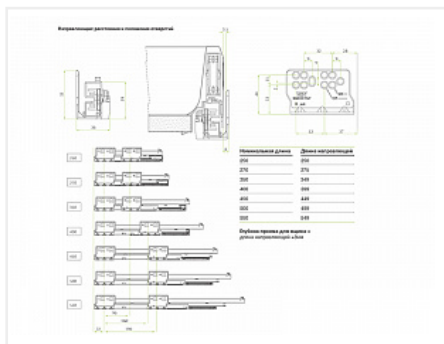

Направляющая для ящика TEN 400мм, полного выдвижения с доводчиком, левая, FGV

Производитель:	FGV
Серия:	TEN FGV
Тип направляющих:	С доводчиком
Тип:	Комплектующие для ящика
Тип выдвижения:	полное
Плавное закрывание:	да
Длина, мм:	400
Количество в упаковке:	10 шт

Код: 123915 Артикул: 42PXF00740XLA00

Распродажа

Ваша цена: Розница

940.05 руб./шт

Дополнительные изображения:

Для сборки вам обязательно понадобится:

Системы ящиков

Описание

Преимущества:

- Высокая 45 кг стандартная нагрузка, легкая в использовании при любом применении
- Высокая боковая стабильность, благодаря Dual-Synchro® зубчатой рейки и шестеренки, для плавного скольжения
- Новое поколение демпфирования SlowMotion® с длинным путем демпфирования и функцией FinalRelease® для гарантированного закрытия ящика при неблагоприятных условиях
- Очень жесткая конструкция для снижения нагрузок
- Slide-click крепление ящика на направляющих для легкого и безопасного соединения

Доводчик имеет двухступенчатую систему мягкого закрывания.

Длина доводчика составляет 48 мм, что значительно больше, чем у других европейских аналогов, а захват из каучука обеспечивает абсолютно бесшумную работу механизма.