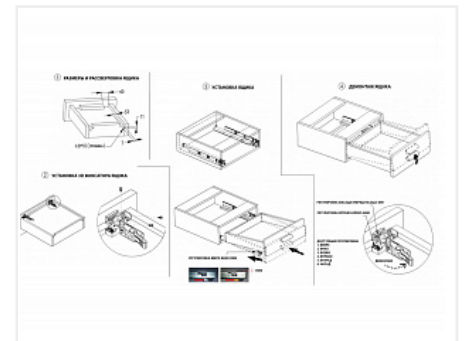

## Скрытые направляющие EXCEL для ящиков полного выдвижения 450мм с доводчиком, 3D регулировка, цинк, FGV

Модификации:	<b>Комплект скрытых направляющих FGV</b>
Параметры модификаций:	<b>Номинальная длина, мм, Серия направляющих, Тип направляющих</b>
Серия направляющих:	<b>EXCEL</b>
Производитель:	<b>FGV</b>
Максимальная нагрузка, кг:	<b>30</b>
Тип направляющих:	<b>С доводчиком</b>
Тип:	<b>Комплект направляющих</b>
Номинальная длина, мм:	<b>450</b>
Тип выдвижения:	<b>полное</b>
Плавное закрытие:	<b>да</b>
Количество в упаковке:	<b>6 комп.</b>

### Описание

Направляющие скрытого монтажа итальянского бренда FGV

Максимальная нагрузка на пару: 30 кг

Быстрая фиксация для установки ящика.

Возможность регулировки фасада без демонтажа ящика.

Регулировки: вперед - назад 4мм; влево - вправо 4мм, вверх - вниз 3мм