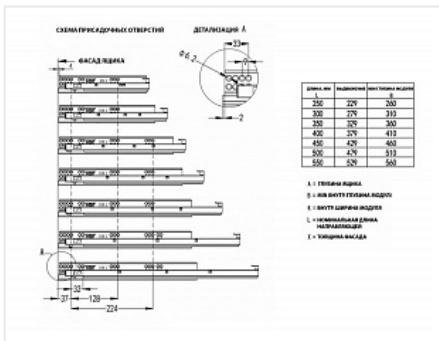

## Скрытые направляющие EXCEL для ящиков полного выдвижения 450мм с доводчиком, 3D регулировка, цинк, FGV

Модификации:	<b>Комплект скрытых направляющих FGV</b>
Параметры модификаций:	<b>Номинальная длина, мм, Серия направляющих, Тип направляющих</b>
Серия направляющих:	<b>EXCEL</b>
Производитель:	<b>FGV</b>
Максимальная нагрузка, кг:	<b>30</b>
Тип направляющих:	<b>С доводчиком</b>
Тип:	<b>Комплект направляющих</b>
Номинальная длина, мм:	<b>450</b>
Тип выдвижения:	<b>полное</b>
Плавное закрытие:	<b>да</b>
Количество в упаковке:	<b>6 комп.</b>

### Описание

Направляющие скрытого монтажа итальянского бренда FGV

Максимальная нагрузка на пару: 30 кг

Быстрая фиксация для установки ящика.

Возможность регулировки фасада без демонтажа ящика.

Регулировки: вперед - назад 4мм; влево - вправо 4мм, вверх - вниз 3мм

[Схема присадки и регулировки](#)