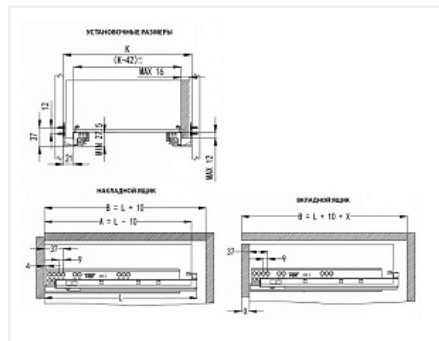

## Скрытые направляющие EXCEL для ящиков полного выдвижения 450мм с доводчиком, 3D регулировка, цинк, FGV

Модификации:	<b>Комплект скрытых направляющих FGV</b>
Параметры модификаций:	<b>Номинальная длина, мм, Серия направляющих, Тип направляющих</b>
Серия направляющих:	<b>EXCEL</b>
Производитель:	<b>FGV</b>
Максимальная нагрузка, кг:	<b>30</b>
Тип направляющих:	<b>С доводчиком</b>
Тип:	<b>Комплект направляющих</b>
Номинальная длина, мм:	<b>450</b>
Тип выдвижения:	<b>полное</b>
Плавное закрытие:	<b>да</b>
Количество в упаковке:	<b>6 комп.</b>

### Описание

Направляющие скрытого монтажа итальянского бренда FGV

Максимальная нагрузка на пару: 30 кг

Быстрая фиксация для установки ящика.

Возможность регулировки фасада без демонтажа ящика.

Регулировки: вперед - назад 4мм; влево - вправо 4мм, вверх - вниз 3мм