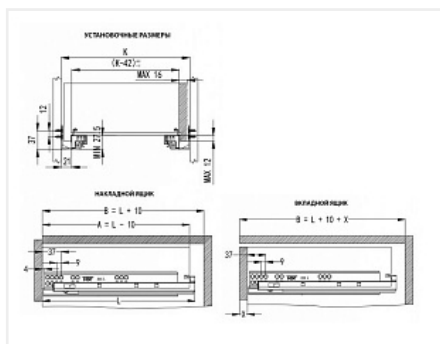

Скрытые направляющие для ящиков полного выдвижения 300мм с доводчиком, 3D регулировка, цинк, FGV

Модификации:	Комплект скрытых направляющих FGV
Параметры модификаций:	Номинальная длина, мм, Серия направляющих, Длина, мм, Тип направляющих
Серия направляющих:	EXCEL
Производитель:	FGV
Максимальная нагрузка, кг:	30
Тип направляющих:	С доводчиком
Тип:	Комплект направляющих
Номинальная длина, мм:	300
Тип выдвижения:	полное
Плавное закрытие:	да
Количество в упаковке:	6 комп.

Код: 123874 Артикул: 54565B0730X0010

Склад

Ваша цена: Розница

1 367.77 руб./комп.

Дополнительные изображения:

Описание

Направляющие скрытого монтажа итальянского бренда FGV

Максимальная нагрузка на пару: 30 кг

Быстрая фиксация для установки ящика.

Возможность регулировки фасада без демонтажа ящика.

Регулировки: вперед - назад 4мм; влево - вправо 4мм, вверх - вниз 3мм

[Схема присадки и регулировки](#)

Аналоги

Код	Название	Цена за единицу
-----	----------	-----------------