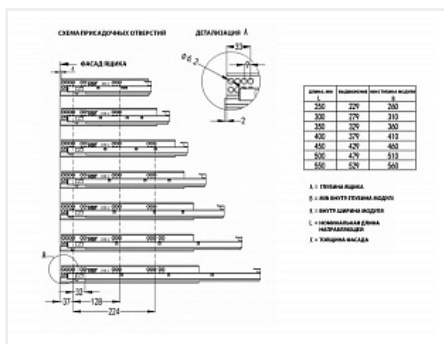

Скрытые направляющие для ящиков полного выдвижения 300мм с доводчиком, 3D регулировка, цинк, FGV

Модификации:	Комплект скрытых направляющих FGV
Параметры модификаций:	Номинальная длина, мм, Серия направляющих, Длина, мм, Тип направляющих
Серия направляющих:	EXCEL
Производитель:	FGV
Максимальная нагрузка, кг:	30
Тип направляющих:	С доводчиком
Тип:	Комплект направляющих
Номинальная длина, мм:	300
Тип выдвижения:	полное
Плавное закрытие:	да
Количество в упаковке:	6 комп.

Код: 123874 Артикул: 54565B0730X0010

Склад

Ваша цена: Розница

1 367.77 руб./комп.

Дополнительные изображения:

Описание

Направляющие скрытого монтажа итальянского бренда FGV

Максимальная нагрузка на пару: 30 кг

Быстрая фиксация для установки ящика.

Возможность регулировки фасада без демонтажа ящика.

Регулировки: вперед - назад 4мм; влево - вправо 4мм, вверх - вниз 3мм

[Схема присадки и регулировки](#)

Аналоги

Код	Название	Цена за единицу
-----	----------	-----------------