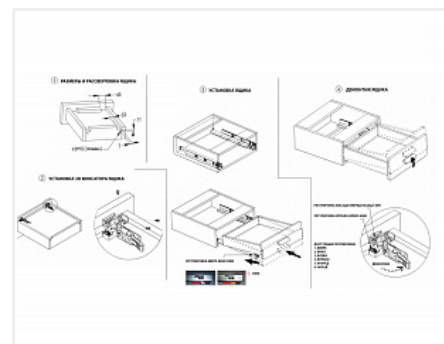

Скрытые направляющие для ящиков полного выдвижения 300мм с доводчиком, 3D регулировка, цинк, FGV

Модификации:	Комплект скрытых направляющих FGV
Параметры модификаций:	Номинальная длина, мм, Серия направляющих, Длина, мм, Тип направляющих
Серия направляющих:	EXCEL
Производитель:	FGV
Максимальная нагрузка, кг:	30
Тип направляющих:	С доводчиком
Тип:	Комплект направляющих
Номинальная длина, мм:	300
Тип выдвижения:	полное
Плавное закрытие:	да
Количество в упаковке:	6 комп.

Код: 123874 Артикул: 54565B0730X0010

Склад

Ваша цена: Розница

1 367.77 руб./комп.

Дополнительные изображения:

Описание

Направляющие скрытого монтажа итальянского бренда FGV

Максимальная нагрузка на пару: 30 кг

Быстрая фиксация для установки ящика.

Возможность регулировки фасада без демонтажа ящика.

Регулировки: вперед - назад 4мм; влево - вправо 4мм, вверх - вниз 3мм

[Схема присадки и регулировки](#)

Аналоги

Код	Название	Цена за единицу
-----	----------	-----------------