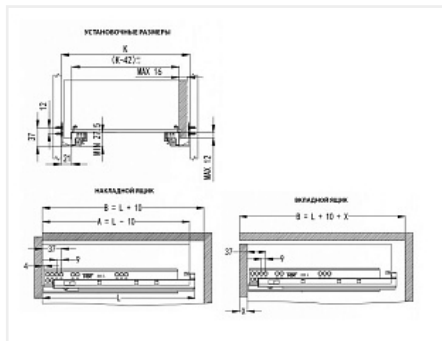

## Скрытые направляющие EXCEL для ящиков полного выдвижения 350мм с доводчиком, 3D регулировка, цинк, FGV

Модификации:	<b>Комплект скрытых направляющих FGV</b>
Параметры модификаций:	<b>Номинальная длина, мм, Серия направляющих, Тип направляющих</b>
Серия направляющих:	<b>EXCEL</b>
Производитель:	<b>FGV</b>
Максимальная нагрузка, кг:	<b>30</b>
Тип направляющих:	<b>С доводчиком</b>
Тип:	<b>Комплект направляющих</b>
Номинальная длина, мм:	<b>350</b>
Тип выдвижения:	<b>полное</b>
Плавное закрытие:	<b>да</b>
Количество в упаковке:	<b>6 комп.</b>

### Описание

Направляющие скрытого монтажа итальянского бренда FGV

Максимальная нагрузка на пару: 30 кг

Быстрая фиксация для установки ящика.

Возможность регулировки фасада без демонтажа ящика.

Регулировки: вперед - назад 4мм; влево - вправо 4мм, вверх - вниз 3мм