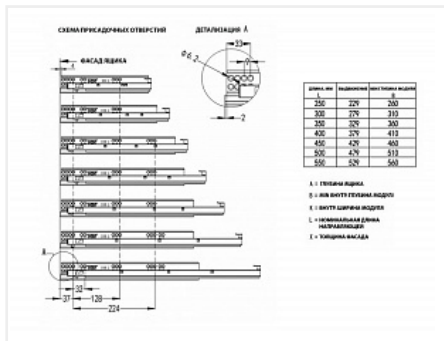

## Скрытые направляющие EXCEL для ящиков полного выдвижения 350мм с доводчиком, 3D регулировка, цинк, FGV

Модификации:	<b>Комплект скрытых направляющих FGV</b>
Параметры модификаций:	<b>Номинальная длина, мм, Серия направляющих, Тип направляющих</b>
Серия направляющих:	<b>EXCEL</b>
Производитель:	<b>FGV</b>
Максимальная нагрузка, кг:	<b>30</b>
Тип направляющих:	<b>С доводчиком</b>
Тип:	<b>Комплект направляющих</b>
Номинальная длина, мм:	<b>350</b>
Тип выдвижения:	<b>полное</b>
Плавное закрытие:	<b>да</b>
Количество в упаковке:	<b>6 комп.</b>

### Описание

Направляющие скрытого монтажа итальянского бренда FGV

Максимальная нагрузка на пару: 30 кг

Быстрая фиксация для установки ящика.

Возможность регулировки фасада без демонтажа ящика.

Регулировки: вперед - назад 4мм; влево - вправо 4мм, вверх - вниз 3мм

[Схема присадки и регулировки](#)