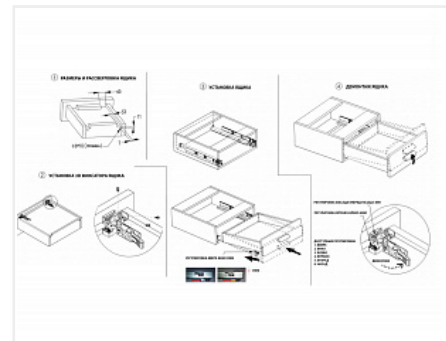

## Скрытые направляющие EXCEL для ящиков полного выдвижения 350мм с доводчиком, 3D регулировка, цинк, FGV

Модификации:	<b>Комплект скрытых направляющих FGV</b>
Параметры модификаций:	<b>Номинальная длина, мм, Серия направляющих, Тип направляющих</b>
Серия направляющих:	<b>EXCEL</b>
Производитель:	<b>FGV</b>
Максимальная нагрузка, кг:	<b>30</b>
Тип направляющих:	<b>С доводчиком</b>
Тип:	<b>Комплект направляющих</b>
Номинальная длина, мм:	<b>350</b>
Тип выдвижения:	<b>полное</b>
Плавное закрытие:	<b>да</b>
Количество в упаковке:	<b>6 комп.</b>

### Описание

Направляющие скрытого монтажа итальянского бренда FGV

Максимальная нагрузка на пару: 30 кг

Быстрая фиксация для установки ящика.

Возможность регулировки фасада без демонтажа ящика.

Регулировки: вперед - назад 4мм; влево - вправо 4мм, вверх - вниз 3мм