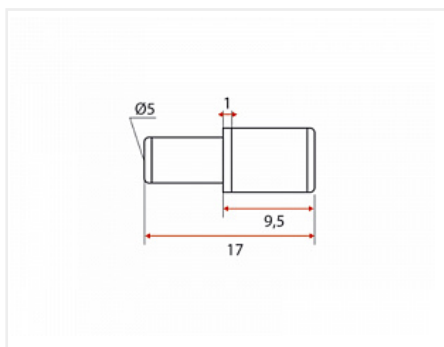

## Полкодержатель дупло 5/5x16мм с пластиковым наконечником, пакет 100 шт.

Модификации:	<b>Полкодержатель дупло с наконечником</b>
Параметры модификаций:	<b>Кратность отгрузки, шт</b>
Материал полки:	<b>Стекло</b>
Крепление полки:	<b>Без фиксации</b>
Толщина полки, мм:	<b>от 2</b>
Производитель:	<b>Китай</b>
Материал:	<b>металл / пластик</b>
Цвет:	<b>цинк</b>
Кратность отгрузки, шт:	<b>100</b>
Количество в упаковке:	<b>1 100 шт</b>

Код:  
119748

**Склад**

Ваша цена: Розница

390.14 руб./100 шт

Дополнительные изображения:

размер пакета 13,5\*15см

### Сопутствующие товары

Код	Изображение	Название	Цена за единицу
103280		Сверло по дереву Мастер 3D MiniMaster StopLine 5,0x50	872.55 руб.

### Аналоги

Код	Название	Цена за единицу
110313	Полкодержатель дупло 5/5x16мм с пластиковым наконечником	2.75 руб.

---