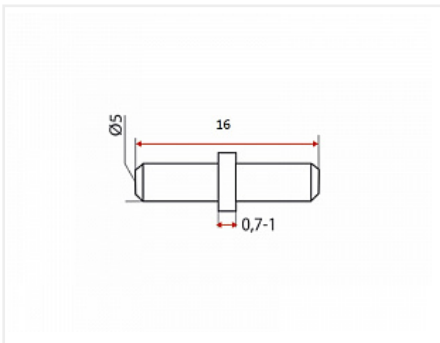

Полкодержатель дупло 5/5x16мм, цинк, пакет 100 шт.

Модификации:	Полкодержатель дупло
Параметры модификаций:	Кратность отгрузки, шт
Материал полки:	Дерево
Крепление полки:	Без фиксации
Толщина полки, мм:	от 2
Производитель:	Китай
Материал:	металл
Цвет:	цинк
Кратность отгрузки, шт:	100
Количество в упаковке:	1 100 шт

Код:
119749

Склад

Ваша цена: Розница

125.35 руб./100 шт

Дополнительные изображения:

размер пакета 13,5*15см

Сопутствующие товары

Код	Изображение	Название	Цена за единицу
103280		Сверло по дереву Мастер 3D MiniMaster StopLine 5,0x50	872.55 руб.

Аналоги

Код	Название	Цена за единицу
107874	Полкодержатель дупло 5/5x16мм, цинк	0.82 руб.