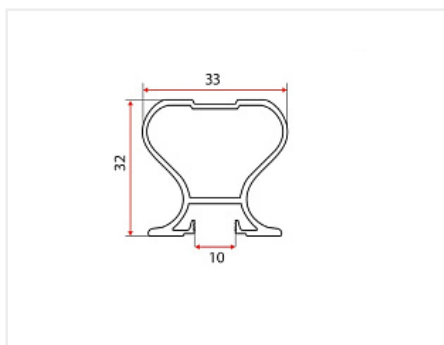

DS12 Ручка-профиль симметричная бронза 5400 мм, Dorwell

Количество в упаковке:

10 шт

Код:
122480

Под заказ

Ваша цена: Розница

3 239.80 руб./шт

Дополнительные изображения:

Для сборки вам обязательно понадобится:

Буферная лента
и уплотнители

Система для
шкафов-купе
алюминиевая

На концах профиля на расстоянии 50мм +/- 10% находятся контактные пятна!

Обязательные комплектующие

Код	Изображение	Название	Цена за единицу
114480		Буферная лента (шлегель) 7х6мм с клеем, бронзовая (монокор) 4P (6x250)	21.05 руб.
114482		Буферная лента (шлегель) 7х6мм с клеем, коричневая (монокор) 4P (6x250)	21.05 руб.