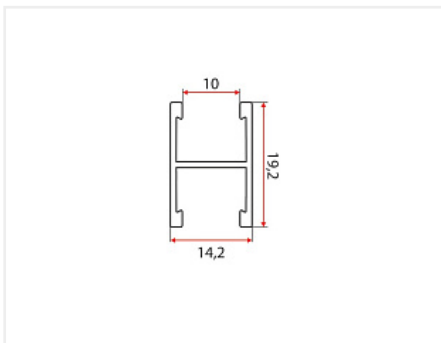

DS12 Профиль горизонтальный средний бронза 2950 мм, Dorwell

Модификации:	Горизонтальный средний анод
Параметры модификаций:	Цвет, Длина, мм
Толщина анодировки, мкм:	10
Бренд:	Dorwell
Коллекция:	Стандарт
Серия:	Алюминиевая система
Тип:	Для распашных дверей, Для раздвижных дверей
Цвет:	бронза/копьяк
Длина, мм:	2950
Покрытие:	анодирование
Количество в упаковке:	12 шт

Код:
122473**Склад**

Ваша цена: Розница

680.14 руб./шт

Дополнительные изображения:

С одного из концов профиля на расстоянии 50мм +/- 10% находится контактное пятно!