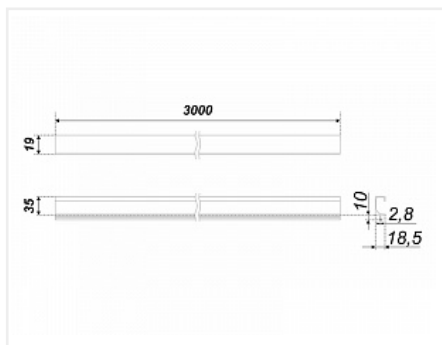

Ручка-профиль, торцевая врезная C-LINE RP002 C, 3 м, алюминий, матовый хром, Boyard, RP002SC.1/000/3000

Модификации:

**Ручка-профиль,
торцевая врезная C-
LINE**

Код:
191519

Артикул:
RP002SC.1/000/3000

Параметры
модификаций:

Длина, мм:

3000

Количество в упаковке:

10 шт

Дополнительные изображения:

Аналоги

Код	Название	Цена за единицу
102183	 Ручка-профиль, торцевая врезная 5805 C, 3м, алюминий, матовый хром	2 242.80 руб.