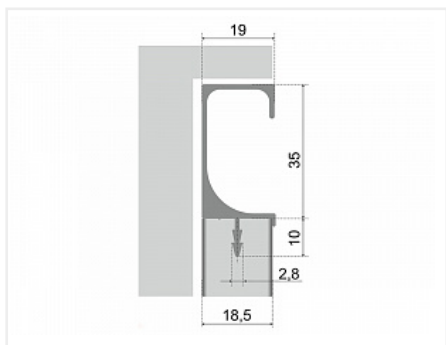

Длина, мм:

3000

Количество в упаковке:

10 шт

Дополнительные изображения:

Аналоги

Код	Название	Цена за единицу
102183	 Ручка-профиль, торцевая врезная 5805 C, 3м, алюминий, матовый хром	2 242.80 руб.