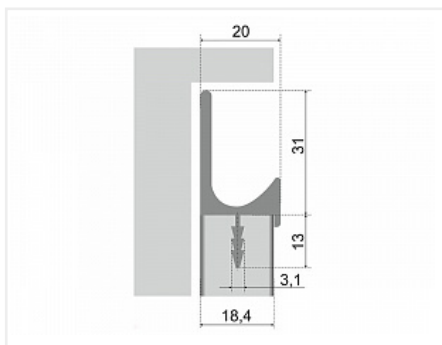

Распродажа

Ваша цена: Розница

4 996.79 руб./шт

Дополнительные изображения: