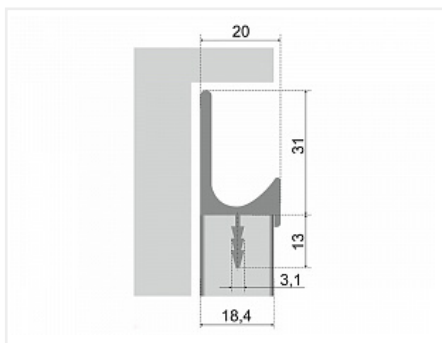

Аналоги

Код	Название	Цена за единицу
102181	 Ручка-профиль, торцевая врезная 5905 L, 3м, алюминий, матовый хром	2 096.85 руб.