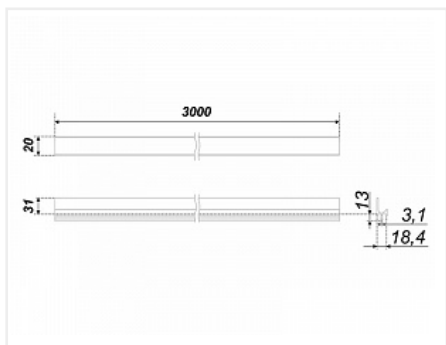

Распродажа

Ваша цена: Розница

4 996.79 руб./шт

Дополнительные изображения: