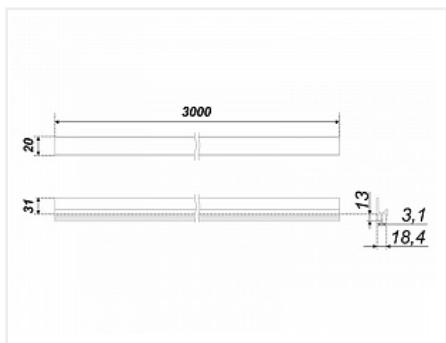

Модель:

Профильная

Цвет:

сатиновый хром

Длина, мм:

3000

Количество в упаковке:

10 шт

Аналоги

Код	Название	Цена за единицу
102181	 Ручка-профиль, торцевая врезная 5905 L, 3м, алюминий, матовый хром	2 096.85 руб.