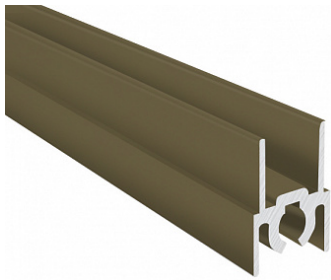

## DS11 Профиль горизонтальный верхний шампань 2950 мм, Dorwell

Модификации:	<b>Горизонтальный верхний анод</b>
Параметры модификаций:	<b>Цвет, Длина, мм</b>
Толщина анодировки, мкм:	<b>10</b>
Бренд:	<b>Dorwell</b>
Коллекция:	<b>Стандарт</b>
Серия:	<b>Алюминиевая система</b>
Тип:	<b>Для распашных дверей, Для раздвижных дверей</b>
Цвет:	<b>шампань</b>
Длина, мм:	<b>2950</b>
Покрытие:	<b>анодирование</b>
Количество в упаковке:	<b>12 шт</b>

Код:  
122453

**Склад**

Ваша цена: Розница

966.70 руб./шт

С одного из концов профиля на расстоянии 50мм +/- 10% находится контактное пятно!

### Аналоги

Код	Название	Цена за единицу
107938	 DS11 Комплект профиля шампань анод L2950, Dorwell	4 551.97 руб.