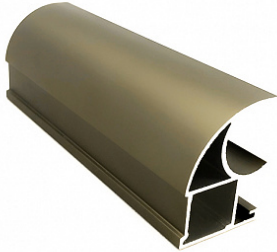

## DS11 Ручка-профиль асимметричная шампань 5400 мм, Dorwell

Форма ручки:	<b>Асимметричная Classic</b>
Модификации:	<b>Ручка-профиль асимметричная анод</b>
Параметры модификаций:	<b>Цвет, Длина, мм</b>
Толщина анодировки, мкм:	<b>10</b>
Бренд:	<b>Dorwell</b>
Коллекция:	<b>Стандарт</b>
Серия:	<b>Алюминиевая система</b>
Тип:	<b>Для раздвижных дверей, Для распашных дверей</b>
Цвет:	<b>шампань</b>
Длина, мм:	<b>5400</b>
Покрытие:	<b>анодирование</b>
Количество в упаковке:	<b>12 шт</b>

Код:  
122462

**Склад**

Ваша цена: Розница

2 593.70 руб./шт

Для сборки вам обязательно понадобится:

Буферная лента и уплотнители

Система для шкафов-купе алюминиевая

На концах профиля на расстоянии 50мм +/- 10% находятся контактные пятна!