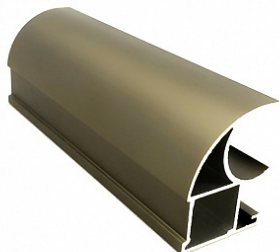

DS11 Ручка-профиль асимметричная шампань 2700 мм, Dorwell

Форма ручки:	Асимметричная Classic
Модификации:	Ручка-профиль асимметричная анод
Параметры модификаций:	Цвет, Длина, мм
Толщина анодировки, мкм:	10
Бренд:	Dorwell
Коллекция:	Стандарт
Серия:	Алюминиевая система
Тип:	Для раздвижных дверей, Для распашных дверей
Цвет:	шампань
Длина, мм:	2700
Покрытие:	анодирование
Количество в упаковке:	12 шт

Код:
122461

Склад

Ваша цена: Розница

1 174.13 руб./шт

Для сборки вам обязательно понадобится:

Буферная лента и уплотнители

Система для шкафов-купе алюминиевая

С одного из концов профиля на расстоянии 50мм +/- 10% находится контактное пятно!