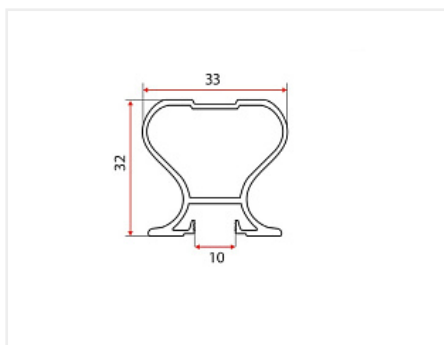

DS11 Ручка-профиль симметричная шампань 5400 мм, Dorwell

Количество в упаковке:

10 шт

Код:
122464

Под заказ

Ваша цена: Розница

3 601.00 руб./шт

Дополнительные изображения:

Для сборки вам обязательно понадобится:

Буферная лента
и уплотнители

Система для
шкафов-купе
алюминиевая

На концах профиля на расстоянии 50мм +/- 10% находятся контактные пятна!

Обязательные комплектующие

Код	Изображение	Название	Цена за единицу
114480		Буферная лента (шлегель) 7х6мм с клеем, бронзовая (монокор) 4P (6x250)	21.05 руб.
111338		Комплект роликов для симметричной алюминиевой системы	120.74 руб.

Сопутствующие товары

Код		Название	Цена за единицу
115165		DS11 Профиль горизонтальный средний под шуруп шампань 6200 мм, Dorwell	1 682.21 руб.
122284		Сверло для профиля шкафа-купе 6 мм + 9,5 мм, МастерШкаф2	1 813.35 руб.
122459		DS11 Профиль горизонтальный средний шампань 2950 мм, Dorwell	729.90 руб.