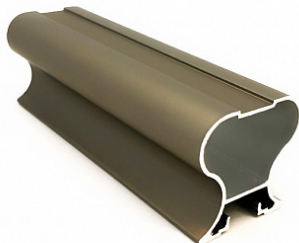

DS11 Ручка-профиль симметричная шампань 5400 мм, Dorwell

Количество в упаковке:

10 шт

Код:
122464

Под заказ

Ваша цена: Розница

3 601.00 руб./шт

Дополнительные изображения:

Для сборки вам обязательно понадобится:

Буферная лента
и уплотнители

Система для
шкафов-купе
алюминиевая

На концах профиля на расстоянии 50мм +/- 10% находятся контактные пятна!

Обязательные комплектующие

Код	Изображение	Название	Цена за единицу
114480		Буферная лента (шлегель) 7х6мм с клеем, бронзовая (монокор) 4P (6x250)	21.05 руб.
111338		Комплект роликов для симметричной алюминиевой системы	120.74 руб.