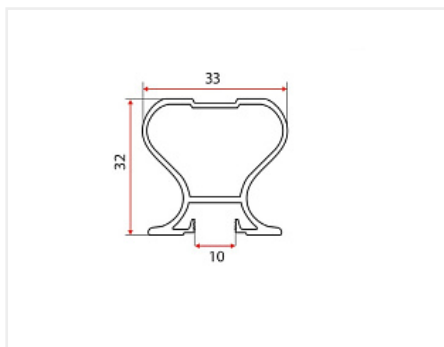

Форма ручки:	Симметричная Classic
Модификации:	Ручка-профиль симметричная анод
Параметры модификаций:	Цвет, Длина, мм
Толщина анодировки, мкм:	10
Бренд:	Dorwell
Коллекция:	Стандарт
Серия:	Алюминиевая система
Тип:	Для раздвижных дверей, Для распашных дверей
Цвет:	шампань
Длина, мм:	2700
Покрытие:	анодирование
Количество в упаковке:	12 шт

Код:
122463

Склад

Ваша цена: Розница

1 763.76 руб./шт

Дополнительные изображения: