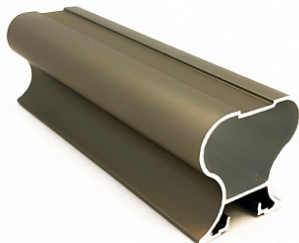

DS11 Ручка-профиль симметричная шампань 2700 мм, Dorwell

Форма ручки:	Симметричная Classic
Модификации:	Ручка-профиль симметричная анод
Параметры модификаций:	Цвет, Длина, мм
Толщина анодировки, мкм:	10
Бренд:	Dorwell
Коллекция:	Стандарт
Серия:	Алюминиевая система
Тип:	Для раздвижных дверей, Для распашных дверей
Цвет:	шампань
Длина, мм:	2700
Покрытие:	анодирование
Количество в упаковке:	12 шт

С одного из концов профиля на расстоянии 50мм +/- 10% находится контактное пятно!

Обязательные комплектующие

Код	Изображение	Название	Цена за единицу
114480		Буферная лента (шлегель) 7x6мм с клеем, бронзовая (монокolor) 4P (6x250)	20.62 руб.
111338		Комплект роликов для симметричной алюминиевой системы	118.28 руб.
122454		DS11 Профиль горизонтальный верхний шампань 5900 мм, Dorwell	1 933.40 руб.
122449		DS11 Направляющая верхняя шампань 2950 мм, Dorwell	2 222.48 руб.
122455		DS11 Профиль горизонтальный нижний шампань 2950 мм, Dorwell	1 644.13 руб.
122452		DS11 Направляющая нижняя шампань 5900 мм, Dorwell	1 976.74 руб.
122451		DS11 Направляющая нижняя шампань 2950 мм, Dorwell	988.36 руб.
122456		DS11 Профиль горизонтальный нижний шампань 5900 мм, Dorwell	3 288.26 руб.
122450		DS11 Направляющая верхняя шампань 5900 мм, Dorwell	4 444.96 руб.
122453		DS11 Профиль горизонтальный верхний шампань 2950 мм, Dorwell	966.70 руб.
110987		Стопор нижнего ролика, сталь	11.49 руб.