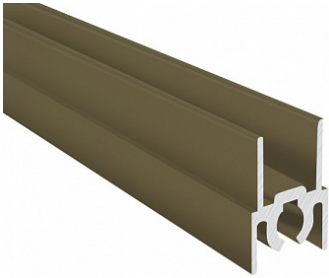

DS11 Профиль горизонтальный верхний шампань 5900 мм, Dorwell

Модификации:	Горизонтальный верхний анод
Параметры модификаций:	Цвет, Длина, мм
Толщина анодировки, мкм:	10
Бренд:	Dorwell
Коллекция:	Стандарт
Серия:	Алюминиевая система
Тип:	Для раздвижных дверей, Для распашных дверей
Цвет:	шампань
Длина, мм:	5900
Покрытие:	анодирование
Количество в упаковке:	12 шт

Код:
122454

Склад

Ваша цена: Розница

1 750.45 руб./шт

На концах профиля на расстоянии 50мм +/- 10% находятся контактные пятна!