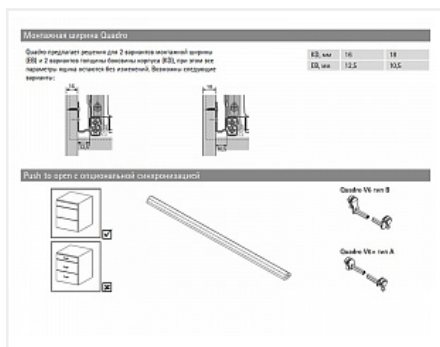

Для сборки вам обязательно понадобится:

Система ящиков
InnoTech Atira,
AvanTech YOU
и ArciTech
Hettich

Описание

Обязательные комплектующие

Код	Название	Цена за единицу
142040	Адаптер для штанги Push to open Synchro для синхронизации	116.36 руб.