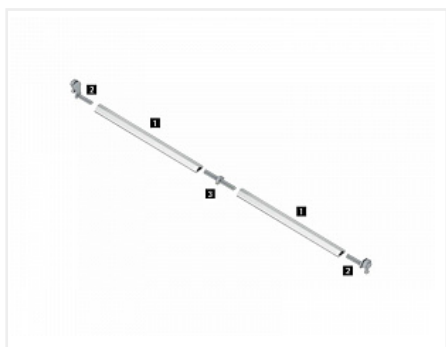

Для сборки вам обязательно понадобится:

Система ящиков
InnoTech Atira,
AvanTech YOU
и ArciTech
Hettich

Описание

Обязательные комплектующие

Код	Название	Цена за единицу
142040	Адаптер для штанги Push to open Synchro для синхронизации	116.36 руб.