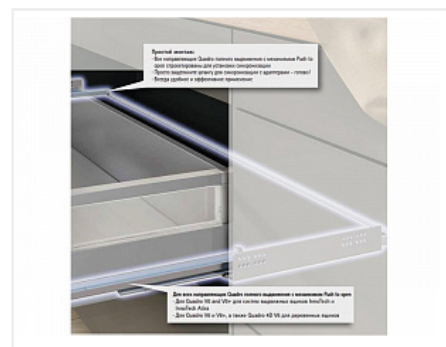

Для сборки вам обязательно понадобится:

Система ящиков
InnoTech Atira,
AvanTech YOU
и ArciTech
Hettich

Описание

Обязательные комплектующие

Код	Название	Цена за единицу
142040	Адаптер для штанги Push to open Synchro для синхронизации	116.36 руб.